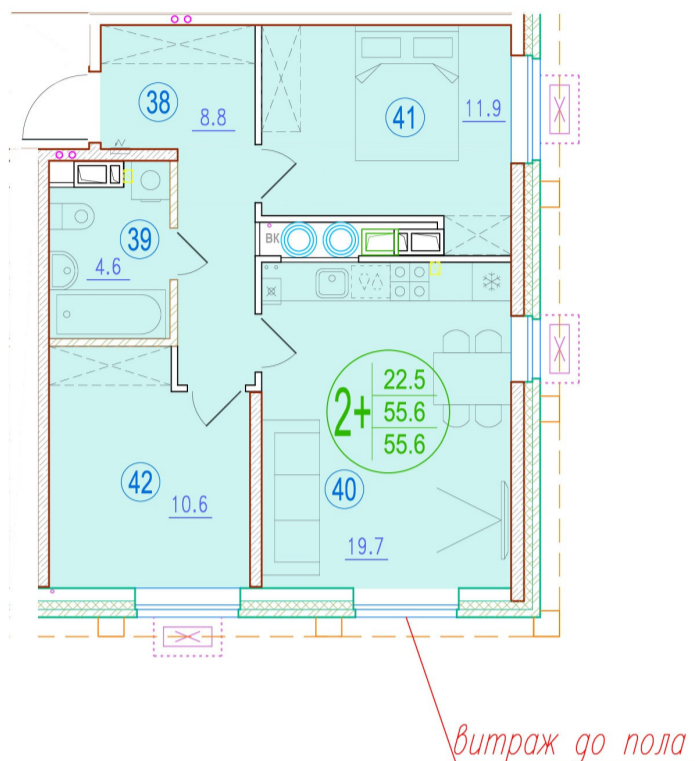

2-комнатная квартира-смайт

Площадь
55.6 м²

Этаж
18/20

Окончание строительства
2 кв. 2026

Стоимость*
от 8 006 400 ₽

Цена за м²*
от 144 000 ₽

* Предложение не является публичной офертой.

Расчёты являются предварительными, произведёнными по минимальным предложениям банков. Предлагаемая скидка является максимальной с учётом специальных ипотечных программ и/или господдержки. Данные обновлены 18.12.2024