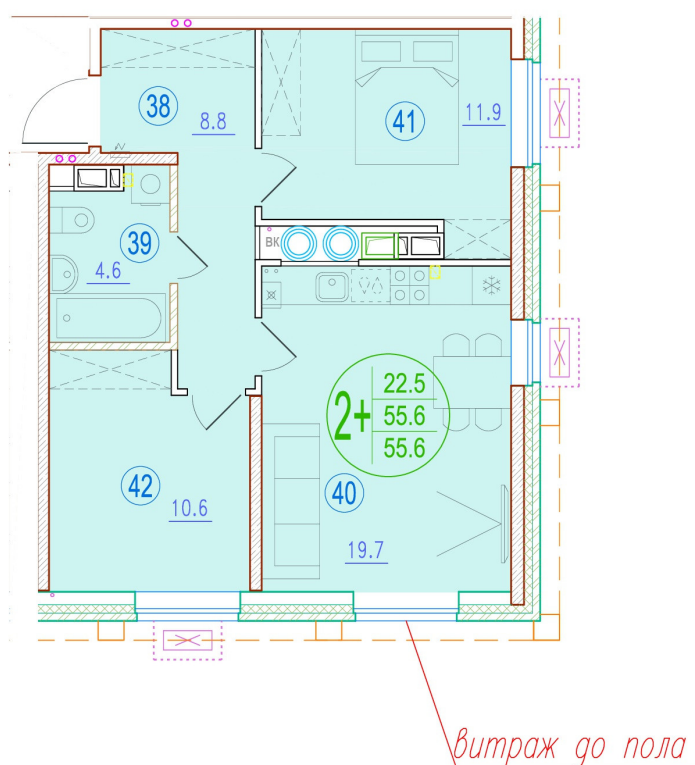

2-комнатная квартира-смарт

Площадь
55.6 м²

Этаж
17/20

Окончание строительства
2 кв. 2026

Стоимость*
от 8 006 400 ₽

Цена за м²*
от 144 000 ₽

* Предложение не является публичной офертой.

Расчёты являются предварительными, произведёнными по минимальным предложениям банков. Предлагаемая скидка является максимальной с учётом специальных ипотечных программ и/или господдержки. Данные обновлены 07.01.2025