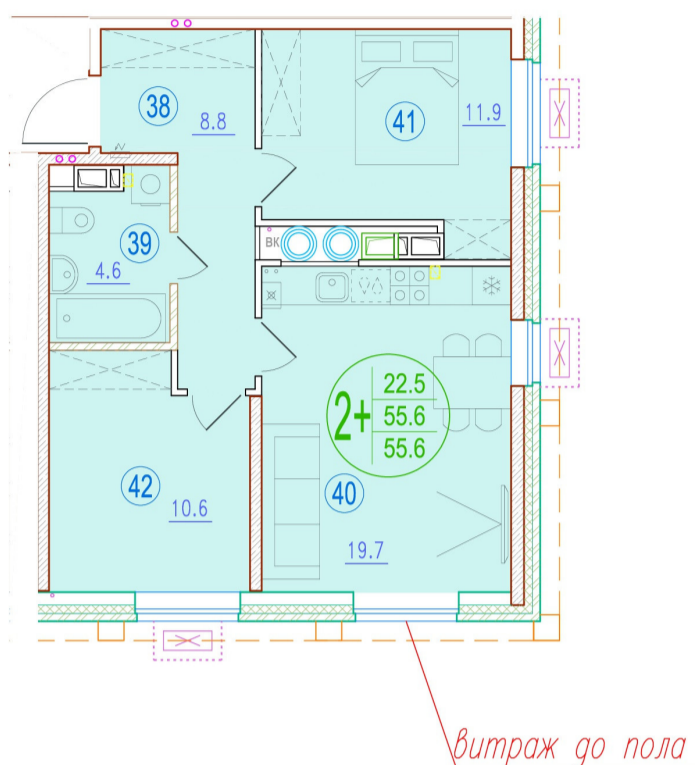

# 2-комнатная квартира-смарт

Площадь  
55.6 м<sup>2</sup>

Этаж  
16/20

Окончание строительства  
2 кв. 2026

Стоимость\*  
от 8 006 400 ₽

Цена за м<sup>2</sup>\*  
от 144 000 ₽

\* Предложение не является публичной офертой.