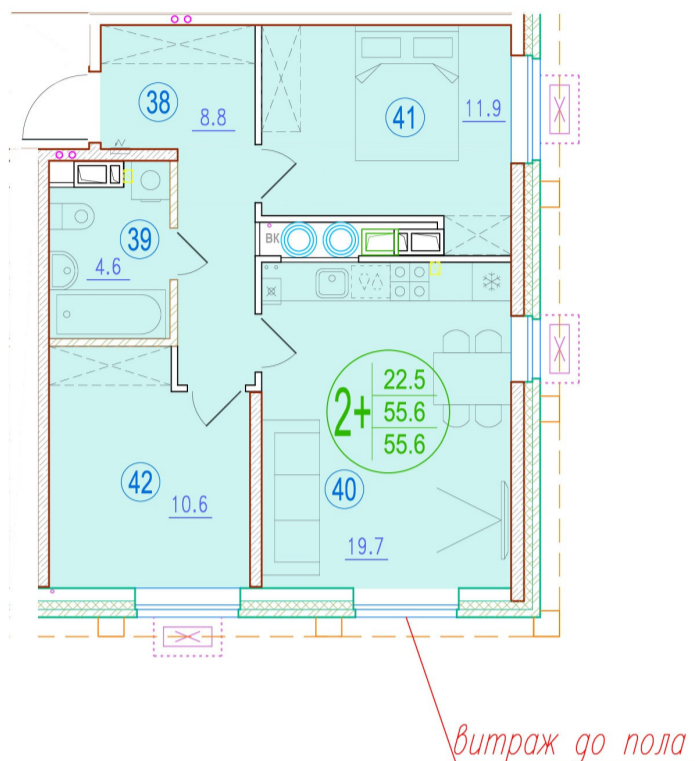

2-комнатная квартира-смарт

Площадь
55.6 м²

Этаж
14/20

Окончание строительства
2 кв. 2026

Стоимость*
от 8 006 400 ₽

Цена за м²*
от 144 000 ₽

* Предложение не является публичной офертой.

Расчёты являются предварительными, произведёнными по минимальным предложениям банков. Предлагаемая скидка является максимальной с учётом специальных ипотечных программ и/или господдержки. Данные обновлены 07.01.2025