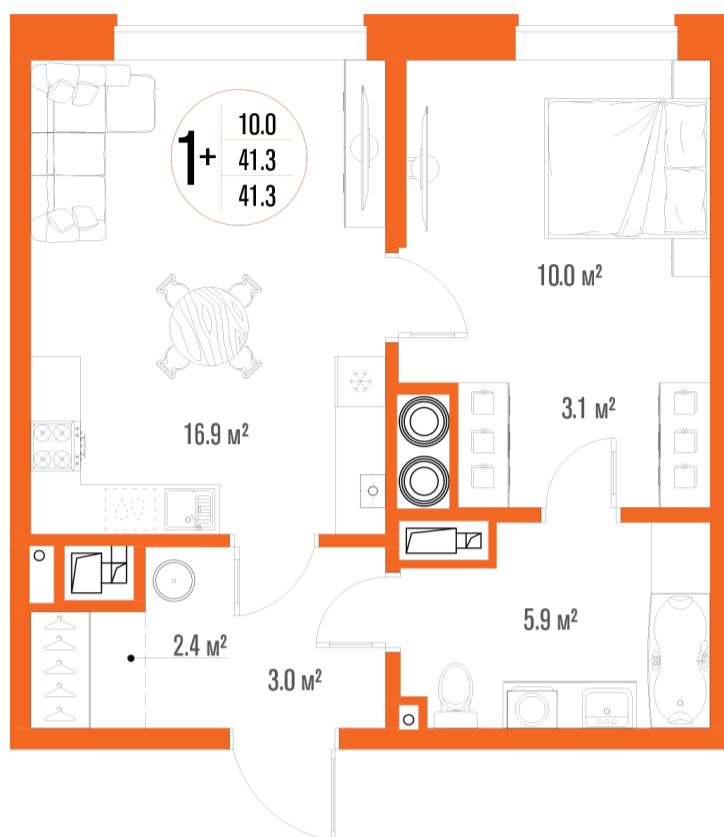

1-комнатная-смарт

Площадь
41.3 м²

Этаж
13/17

Окончание строительства
2 кв. 2027

Стоимость*
от 5 926 550 ₽

Цена за м²*
от 143 500 ₽

* Предложение не является публичной офертой.

Расчёты являются предварительными, произведёнными по минимальным предложениям банков. Предлагаемая скидка является максимальной с учётом специальных ипотечных программ и/или господдержки. Данные обновлены 31.10.2024