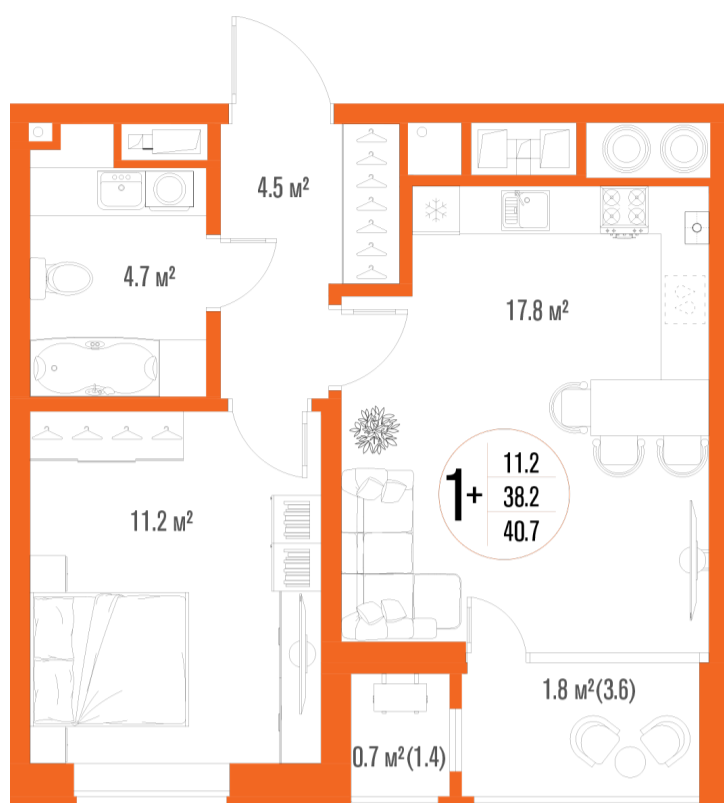

# 1-комнатная-смарт

Площадь  
40.7 м<sup>2</sup>

Этаж  
13/17

Окончание строительства  
2 кв. 2027

Стоимость\*  
от 5 840 450 ₽

Цена за м<sup>2</sup>\*  
от 143 500 ₽

\* Предложение не является публичной офертой.