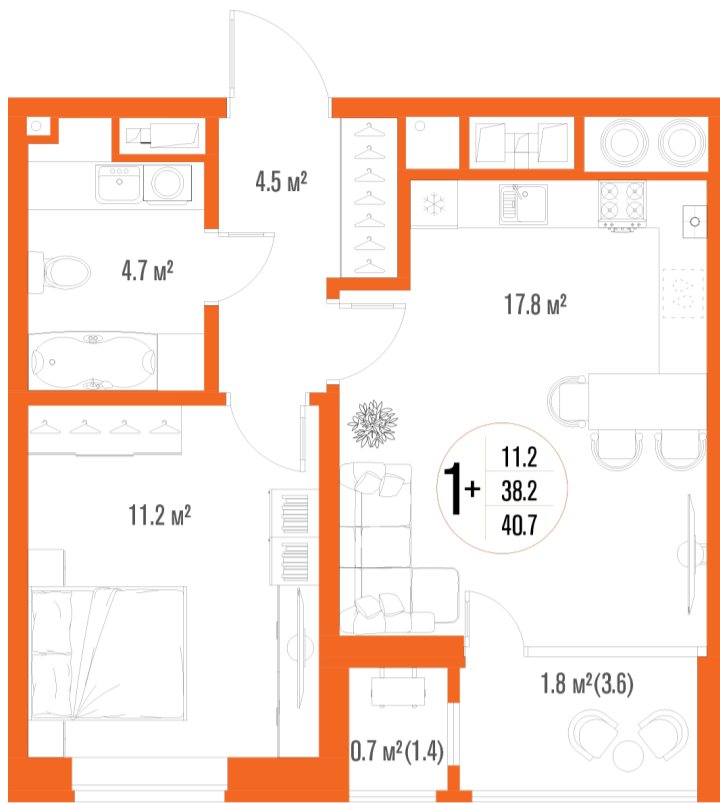

# 1-комнатная-смарт

Площадь  
40.7 м<sup>2</sup>

Этаж  
12/17

Окончание строительства  
2 кв. 2027

Стоимость\*  
от 5 840 450 ₽

Цена за м<sup>2</sup>\*  
от 143 500 ₽

\* Предложение не является публичной офертой.