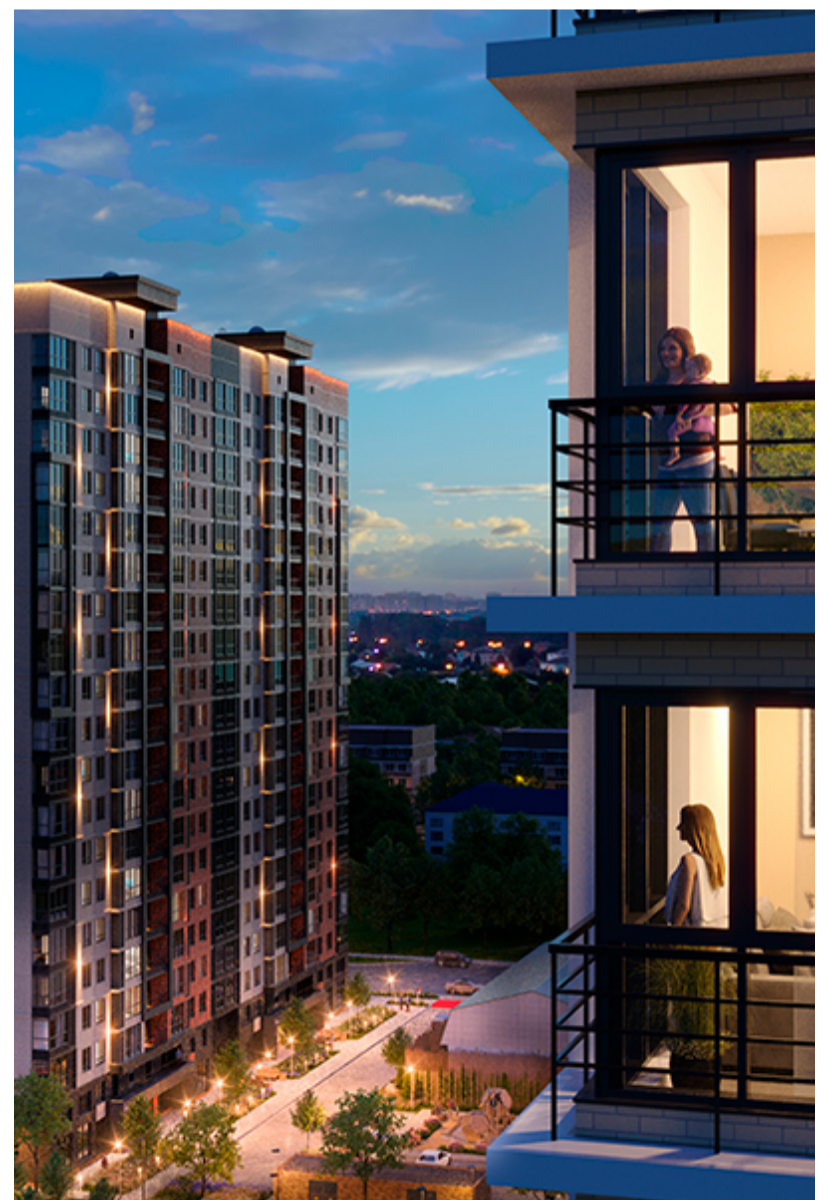

# 1-комнатная-смарт

Площадь  
40.7 м<sup>2</sup>

Этаж  
12/17

Окончание строительства  
2 кв. 2027

Стоимость\*  
от 5 840 450 ₽

Цена за м<sup>2</sup>\*  
от 143 500 ₽

\* Предложение не является публичной офертой.

## Жилой квартал «Центральный»

Адрес ЖК: г. Астрахань, ул. Ахшарумова, 29

Жилой квартал «Центральный» расположен в самом центре города Астрахань с видом на Кремль, сочетает в себе традиции качества, авторскую архитектуру и современные технологии. Дома нового поколения для людей, которые выше всего ценят качество, комфорт, безопасность и свое время, выбирая лучшее для своей семьи.

- Вид на Кремль
- Детский сад от застройщика
- Собственный прогулочный бульвар
- Система «Умный дом»
- Детские экоплощадки
- Отделка White box

[Узнать подробнее](#)  
[о жилом комплексе](#)