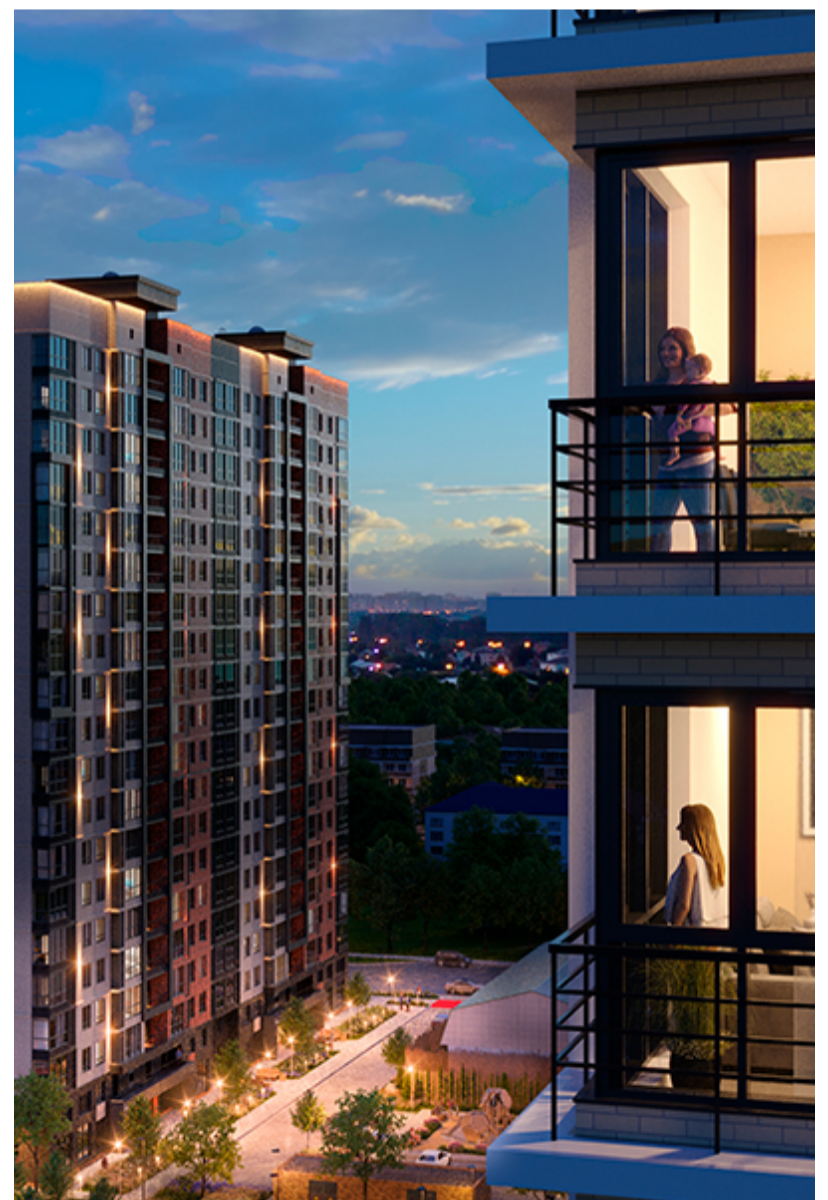

1-комнатная-смарт

Площадь
40.7 м²

Этаж
10/17

Окончание строительства
2 кв. 2027

Стоимость*
от 5 840 450 ₽

Цена за м²*
от 143 500 ₽

* Предложение не является публичной офертой.

Расчёты являются предварительными, произведёнными по минимальным предложениям банков. Предлагаемая скидка является максимальной с учётом специальных ипотечных программ и/или господдержки. Данные обновлены 01.11.2024

Жилой квартал «Центральный»

Адрес ЖК: г. Астрахань, ул. Ахшарумова, 29

Жилой квартал «Центральный» расположен в самом центре города Астрахань с видом на Кремль, сочетает в себе традиции качества, авторскую архитектуру и современные технологии. Дома нового поколения для людей, которые выше всего ценят качество, комфорт, безопасность и свое время, выбирая лучшее для своей семьи.

- Вид на Кремль
- Детский сад от застройщика
- Собственный прогулочный бульвар
- Система «Умный дом»
- Детские экоплощадки
- Отделка White box

[Узнать подробнее
о жилом комплексе](#)