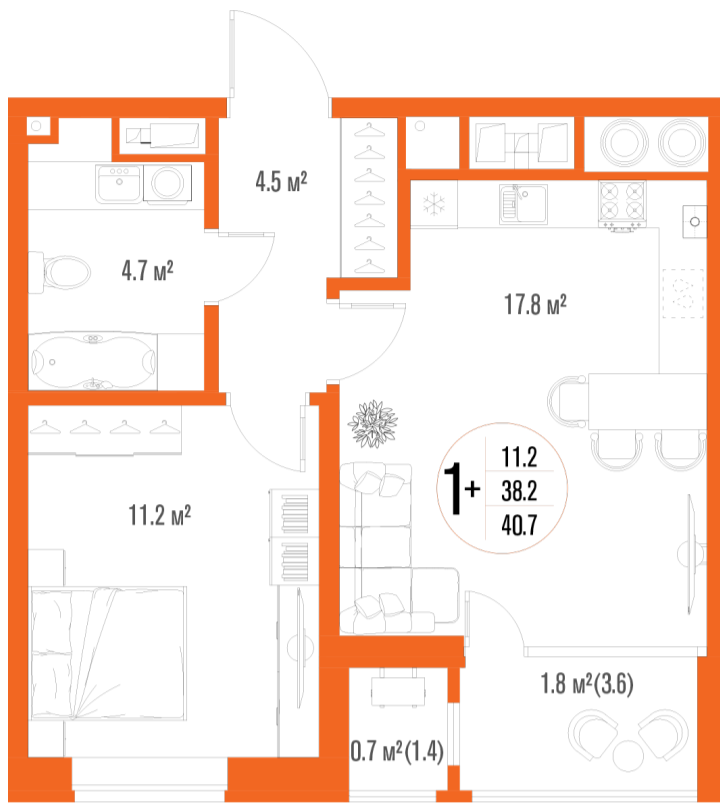

1-комнатная-смарт

Площадь
40.7 м²

Этаж
10/17

Окончание строительства
2 кв. 2027

Стоимость*
от 5 840 450 ₽

Цена за м²*
от 143 500 ₽

* Предложение не является публичной офертой.

Расчёты являются предварительными, произведёнными по минимальным предложениям банков. Предлагаемая скидка является максимальной с учётом специальных ипотечных программ и/или господдержки. Данные обновлены 01.11.2024