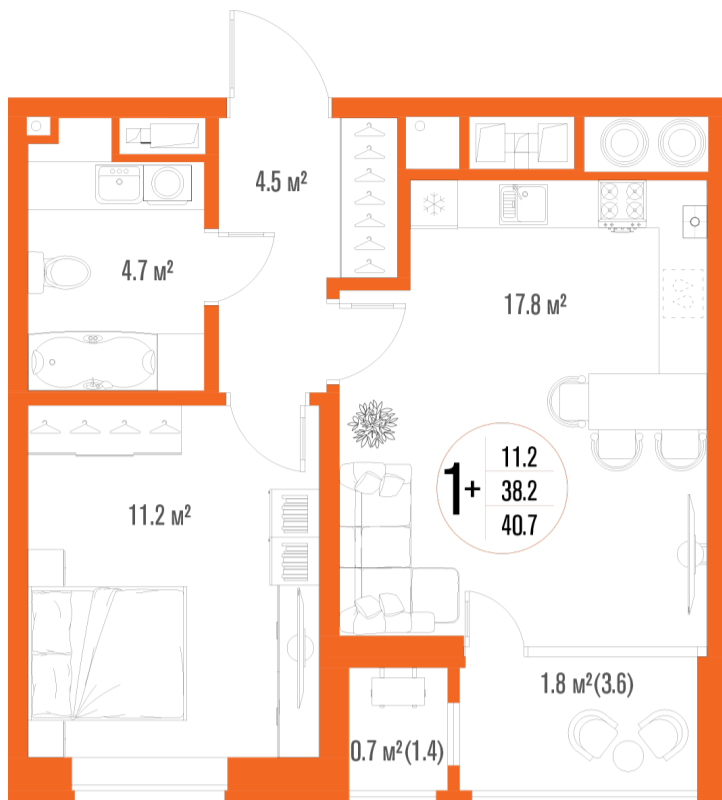

1-комнатная-смарт

Площадь
40.7 м²

Этаж
9/17

Окончание строительства
2 кв. 2027

Стоимость*
от 5 840 450 ₽

Цена за м²*
от 143 500 ₽

* Предложение не является публичной офертой.

Расчёты являются предварительными, произведёнными по минимальным предложениям банков. Предлагаемая скидка является максимальной с учётом специальных ипотечных программ и/или господдержки. Данные обновлены 01.11.2024