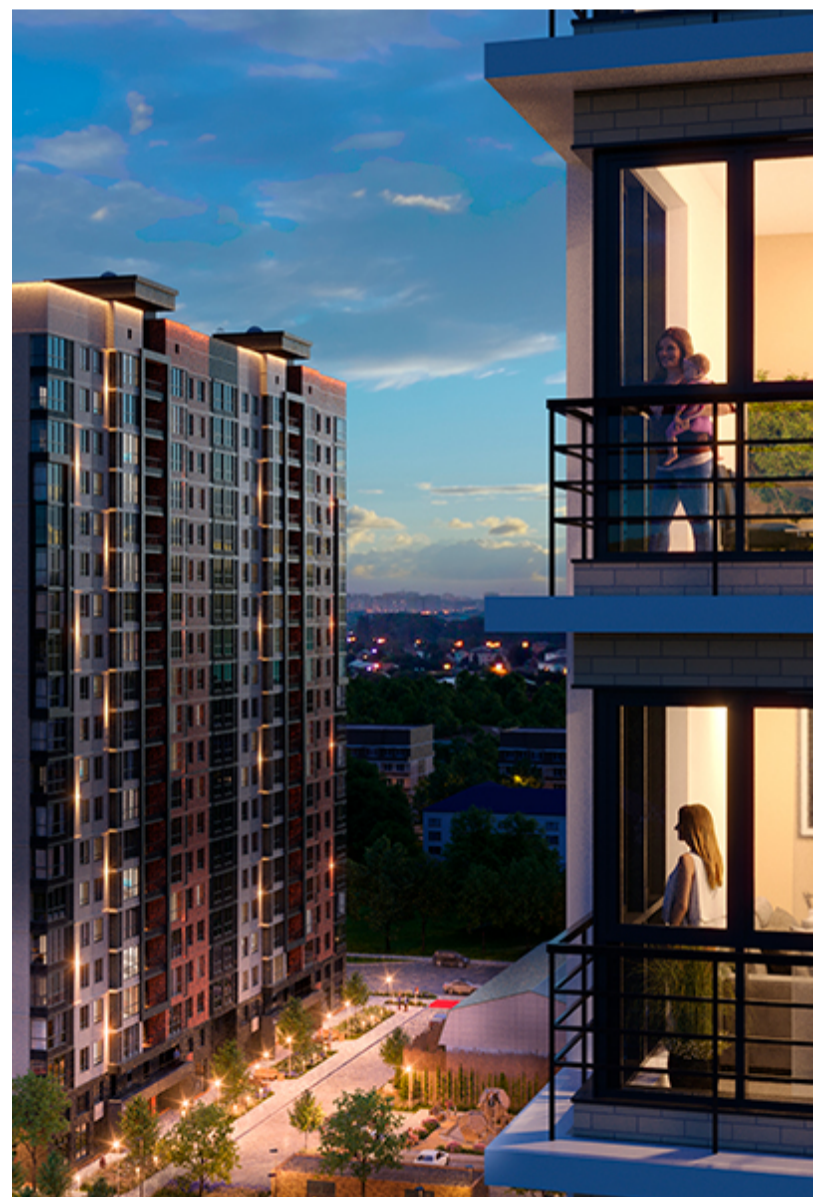

1-комнатная-смарт

Площадь
40.7 м²

Этаж
9/17

Окончание строительства
2 кв. 2027

Стоимость*
от 5 840 450 ₽

Цена за м²*
от 143 500 ₽

* Предложение не является публичной офертой.

Расчёты являются предварительными, произведёнными по минимальным предложениям банков. Предлагаемая скидка является максимальной с учётом специальных ипотечных программ и/или господдержки. Данные обновлены 01.11.2024

Жилой квартал «Центральный»

Адрес ЖК: г. Астрахань, ул. Ахшарумова, 29

Жилой квартал «Центральный» расположен в самом центре города Астрахань с видом на Кремль, сочетает в себе традиции качества, авторскую архитектуру и современные технологии. Дома нового поколения для людей, которые выше всего ценят качество, комфорт, безопасность и свое время, выбирая лучшее для своей семьи.

- Вид на Кремль
- Детский сад от застройщика
- Собственный прогулочный бульвар
- Система «Умный дом»
- Детские эколощадки
- Отделка White box

[Узнать подробнее
о жилом комплексе](#)