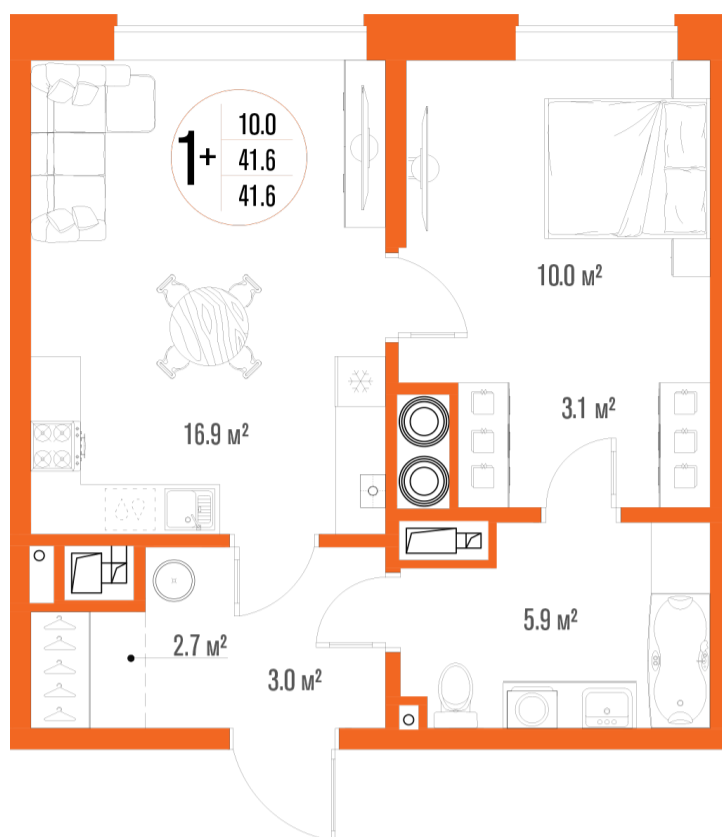

# 1-комнатная-смарт

Площадь  
41.6 м<sup>2</sup>

Этаж  
8/17

Окончание строительства  
2 кв. 2027

Стоимость\*  
от 5 969 600 ₽

Цена за м<sup>2</sup>\*  
от 143 500 ₽

\* Предложение не является публичной офертой.