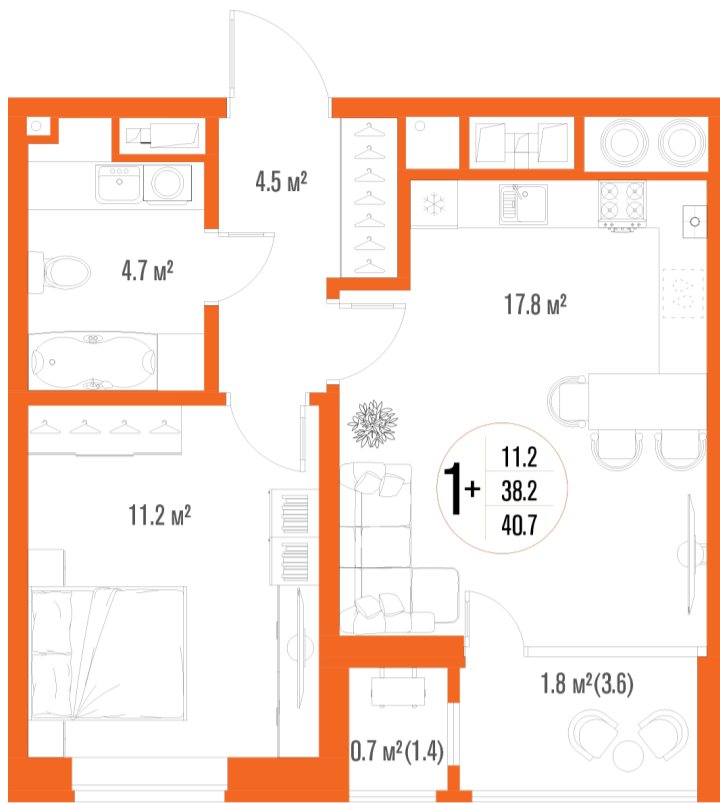

1-комнатная-смарт

Площадь
40.7 м²

Этаж
7/17

Окончание строительства
2 кв. 2027

Стоимость*
от 5 840 450 ₽

Цена за м²*
от 143 500 ₽

* Предложение не является публичной офертой.

Расчёты являются предварительными, произведёнными по минимальным предложениям банков. Предлагаемая скидка является максимальной с учётом специальных ипотечных программ и/или господдержки. Данные обновлены 01.11.2024