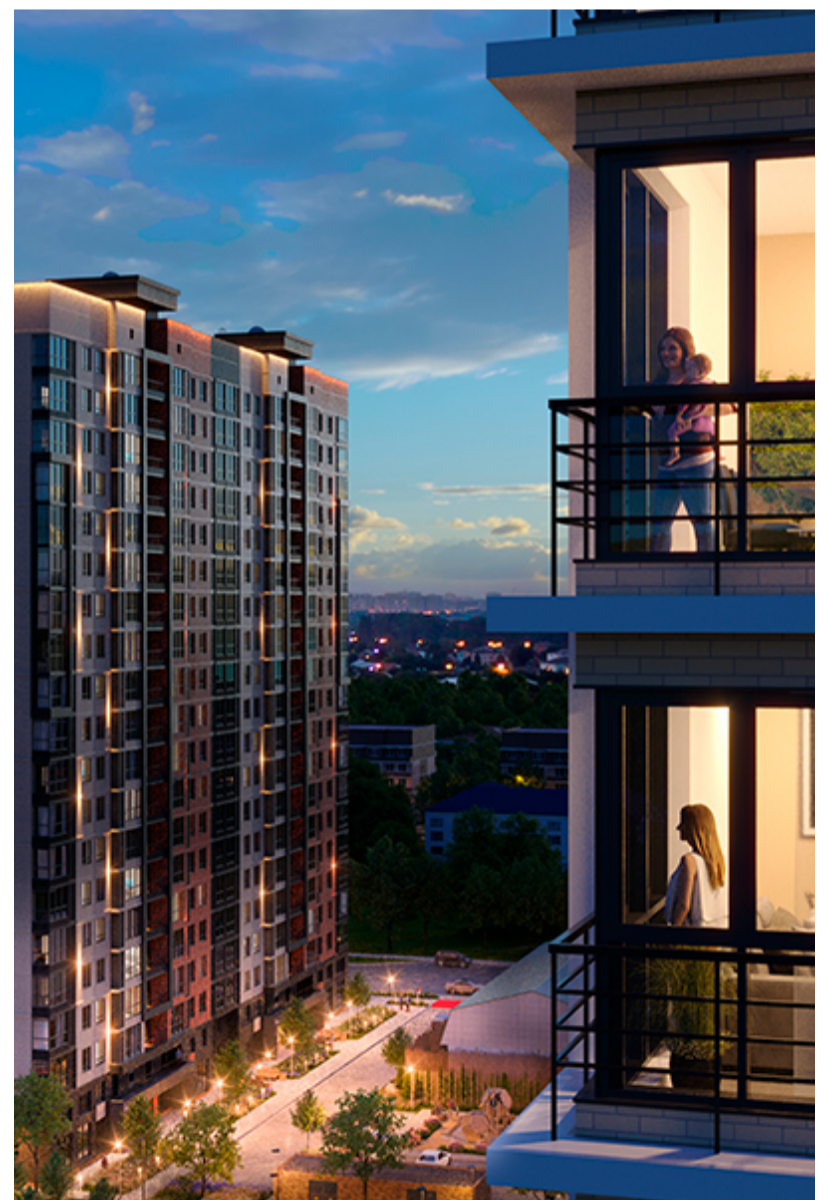

1-комнатная-смарт

Площадь
40.7 м²

Этаж
7/17

Окончание строительства
2 кв. 2027

Стоимость*
от 5 840 450 ₽

Цена за м²*
от 143 500 ₽

* Предложение не является публичной офертой.

Расчёты являются предварительными, произведёнными по минимальным предложениям банков. Предлагаемая скидка является максимальной с учётом специальных ипотечных программ и/или господдержки. Данные обновлены 01.11.2024

Жилой квартал «Центральный»

Адрес ЖК: г. Астрахань, ул. Ахшарумова, 29

Жилой квартал «Центральный» расположен в самом центре города Астрахань с видом на Кремль, сочетает в себе традиции качества, авторскую архитектуру и современные технологии. Дома нового поколения для людей, которые выше всего ценят качество, комфорт, безопасность и свое время, выбирая лучшее для своей семьи.

- Вид на Кремль
- Детский сад от застройщика
- Собственный прогулочный бульвар
- Система «Умный дом»
- Детские экоплощадки
- Отделка White box

[Узнать подробнее
о жилом комплексе](#)