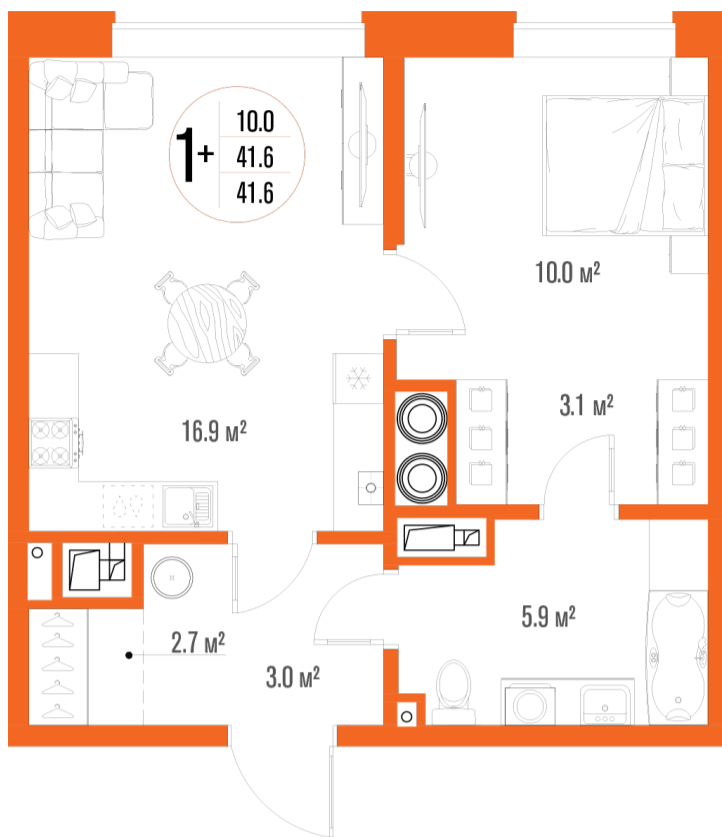

1-комнатная-смарт

Площадь
41.6 м²

Этаж
6/17

Окончание строительства
2 кв. 2027

Стоимость*
от 5 969 600 ₽

Цена за м²*
от 143 500 ₽

* Предложение не является публичной офертой.

Расчёты являются предварительными, произведёнными по минимальным предложениям банков. Предлагаемая скидка является максимальной с учётом специальных ипотечных программ и/или господдержки. Данные обновлены 01.11.2024