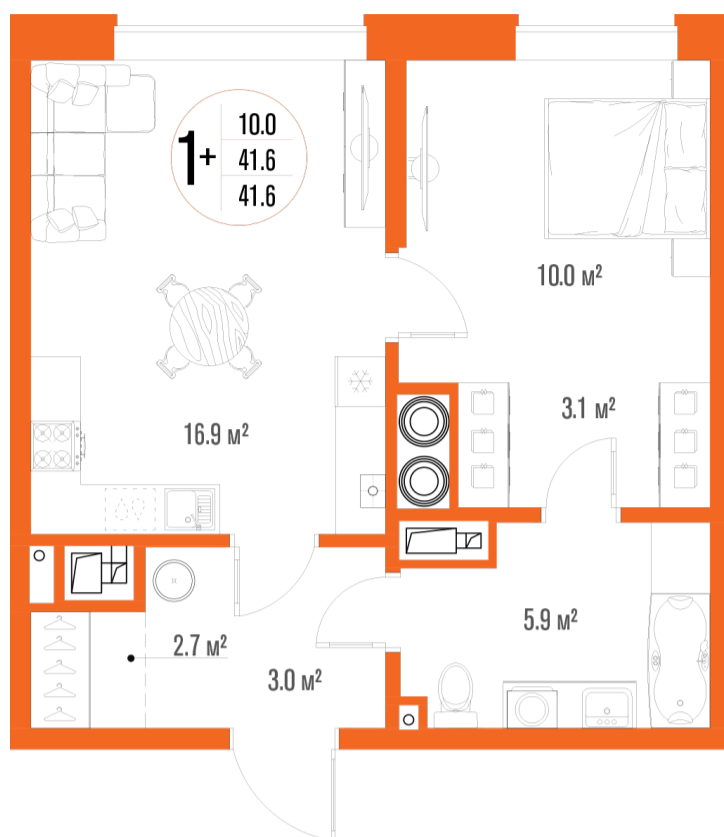

1-комнатная-смарт

Площадь
41.6 м²

Этаж
5/17

Окончание строительства
2 кв. 2027

Стоимость*
от 5 969 600 ₽

Цена за м²*
от 143 500 ₽

* Предложение не является публичной офертой.

Расчёты являются предварительными, произведёнными по минимальным предложениям банков. Предлагаемая скидка является максимальной с учётом специальных ипотечных программ и/или господдержки. Данные обновлены 01.11.2024