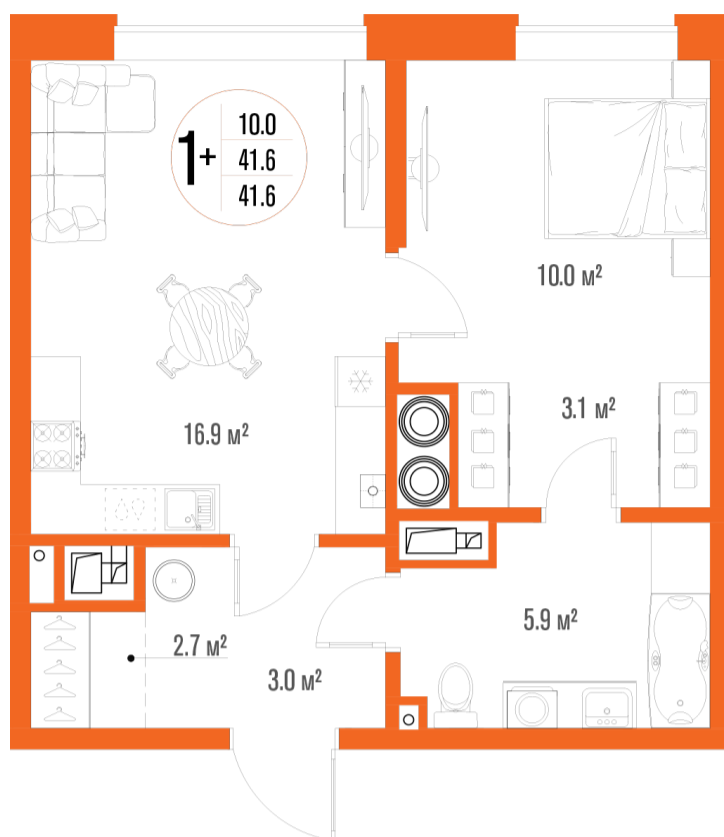

1-комнатная-смарт

Площадь
41.6 м²

Этаж
4/17

Окончание строительства
2 кв. 2027

Стоимость*
от 5 969 600 ₽

Цена за м²*
от 143 500 ₽

* Предложение не является публичной офертой.

Расчёты являются предварительными, произведёнными по минимальным предложениям банков. Предлагаемая скидка является максимальной с учётом специальных ипотечных программ и/или господдержки. Данные обновлены 01.11.2024