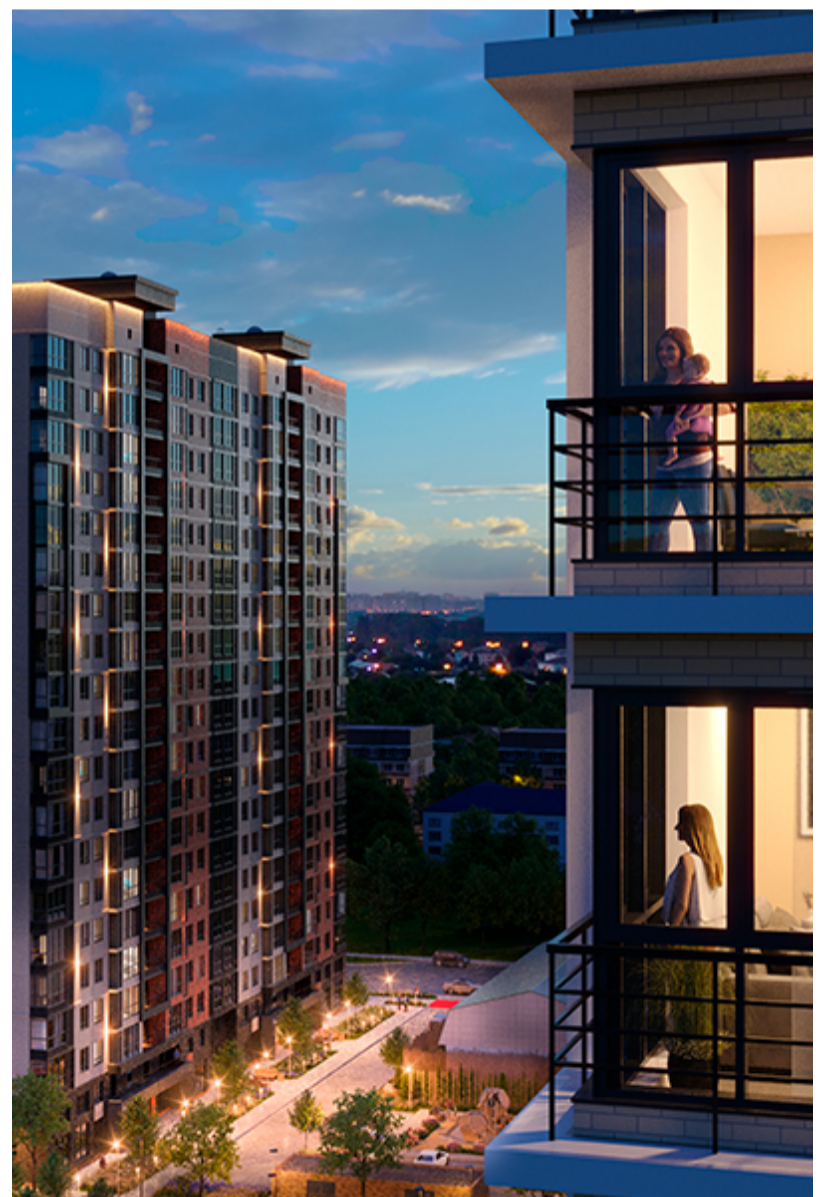

1-комнатная-смарт

Площадь
41.6 м²

Этаж
3/17

Окончание строительства
2 кв. 2027

Стоимость*
от 5 969 600 ₽

Цена за м²*
от 143 500 ₽

* Предложение не является публичной офертой.

Расчёты являются предварительными, произведёнными по минимальным предложениям банков. Предлагаемая скидка является максимальной с учётом специальных ипотечных программ и/или господдержки. Данные обновлены 01.11.2024

Жилой квартал «Центральный»

Адрес ЖК: г. Астрахань, ул. Ахшарумова, 29

Жилой квартал «Центральный» расположен в самом центре города Астрахань с видом на Кремль, сочетает в себе традиции качества, авторскую архитектуру и современные технологии. Дома нового поколения для людей, которые выше всего ценят качество, комфорт, безопасность и свое время, выбирая лучшее для своей семьи.

- Вид на Кремль
- Детский сад от застройщика
- Собственный прогулочный бульвар
- Система «Умный дом»
- Детские эколощадки
- Отделка White box

[Узнать подробнее
о жилом комплексе](#)