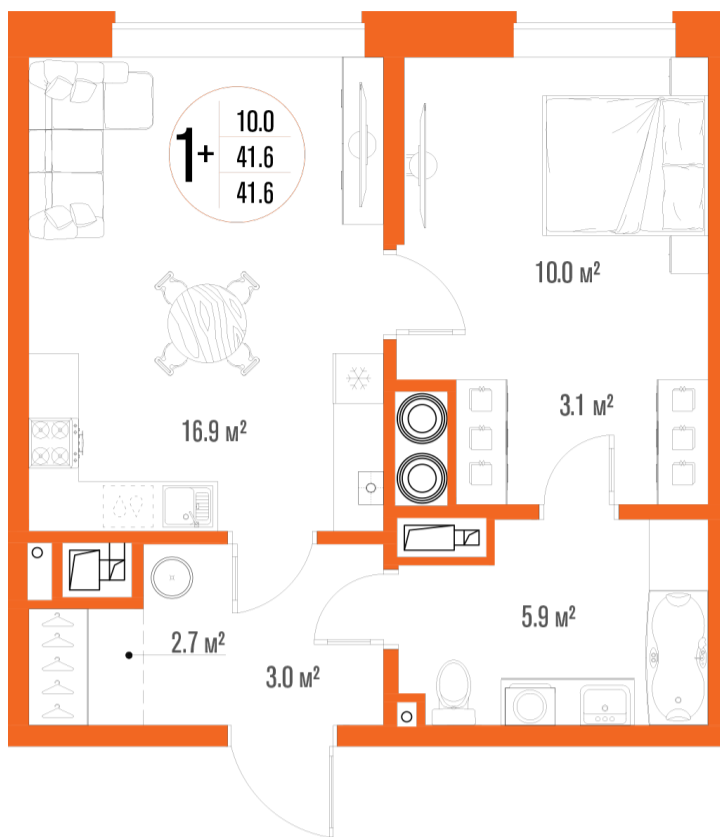

1-комнатная-смарт

Площадь
41.6 м²

Этаж
3/17

Окончание строительства
2 кв. 2027

Стоимость*
от 5 969 600 ₽

Цена за м²*
от 143 500 ₽

* Предложение не является публичной офертой.

Расчёты являются предварительными, произведёнными по минимальным предложениям банков. Предлагаемая скидка является максимальной с учётом специальных ипотечных программ и/или господдержки. Данные обновлены 01.11.2024