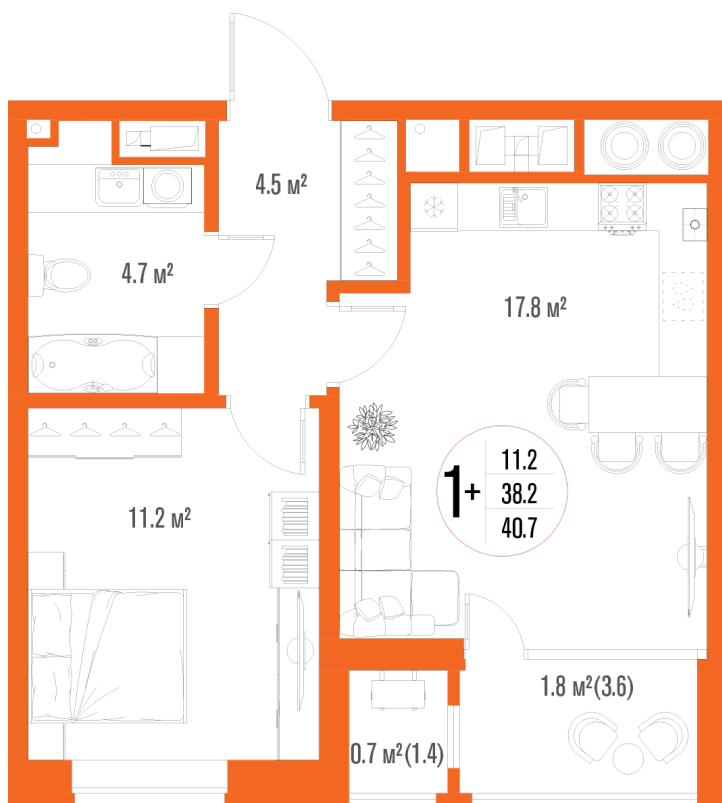

# 1-комнатная-смарт

Площадь  
40.7 м<sup>2</sup>

Этаж  
3/17

Окончание строительства  
2 кв. 2027

Стоимость\*  
от 5 840 450 ₽

Цена за м<sup>2</sup>\*  
от 143 500 ₽

\* Предложение не является публичной офертой.