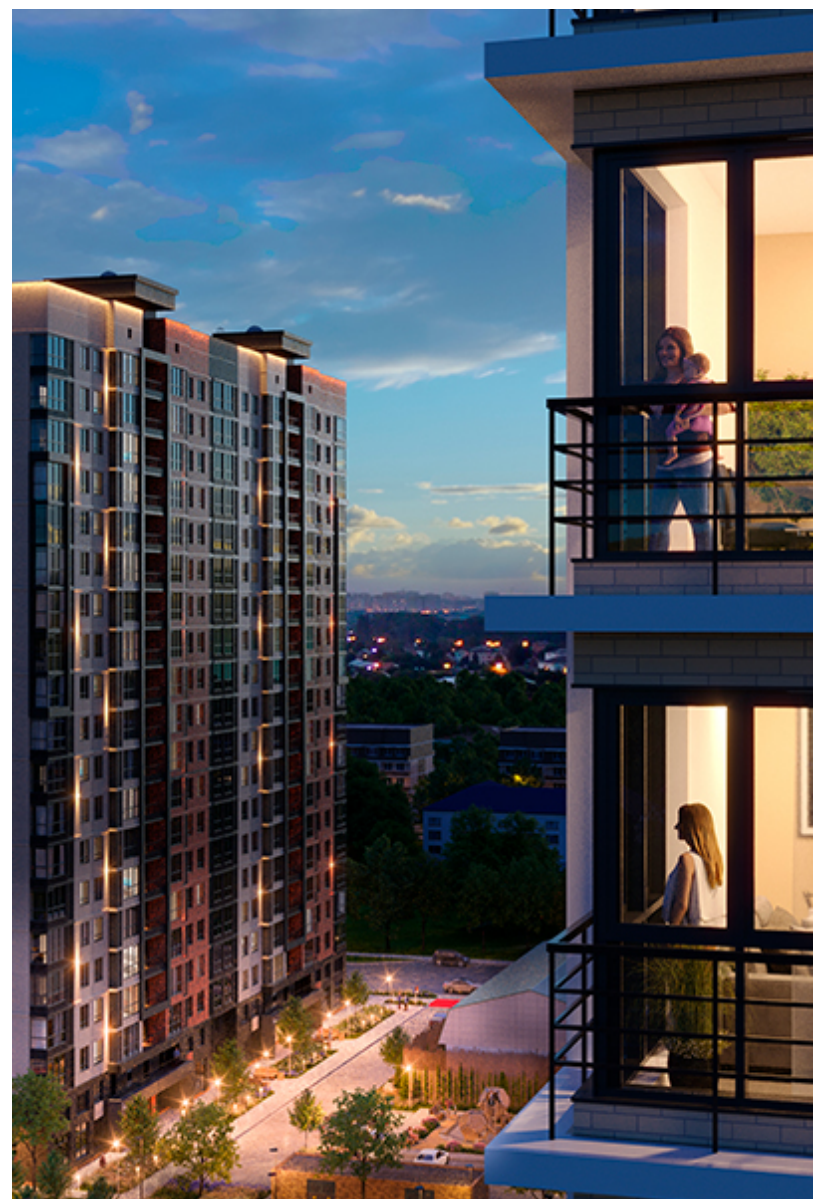

# 1-комнатная-смарт

Площадь  
40.7 м<sup>2</sup>

Этаж  
3/17

Окончание строительства  
2 кв. 2027

Стоимость\*  
от 5 840 450 ₽

Цена за м<sup>2</sup>\*  
от 143 500 ₽

\* Предложение не является публичной офертой.

## Жилой квартал «Центральный»

Адрес ЖК: г. Астрахань, ул. Ахшарумова, 29

Жилой квартал «Центральный» расположен в самом центре города Астрахань с видом на Кремль, сочетает в себе традиции качества, авторскую архитектуру и современные технологии. Дома нового поколения для людей, которые выше всего ценят качество, комфорт, безопасность и свое время, выбирая лучшее для своей семьи.

- Вид на Кремль
- Детский сад от застройщика
- Собственный прогулочный бульвар
- Система «Умный дом»
- Детские экоплощадки
- Отделка White box

[Узнать подробнее](#)  
[о жилом комплексе](#)