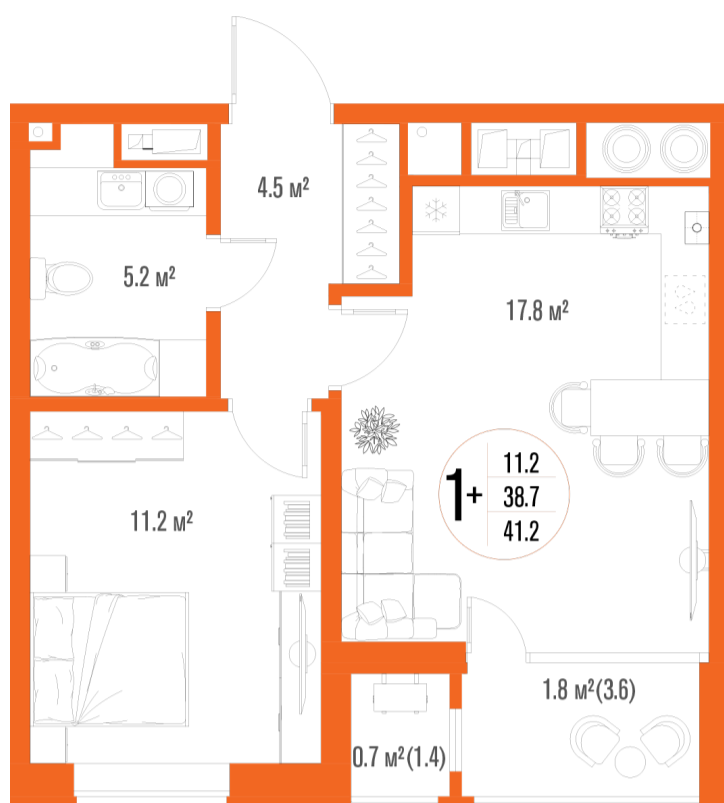

1-комнатная-смарт

Площадь
41.2 м²

Этаж
2/17

Окончание строительства
2 кв. 2027

Стоимость*
от 5 912 200 ₽

Цена за м²*
от 143 500 ₽

* Предложение не является публичной офертой.

Расчёты являются предварительными, произведёнными по минимальным предложениям банков. Предлагаемая скидка является максимальной с учётом специальных ипотечных программ и/или господдержки. Данные обновлены 31.10.2024