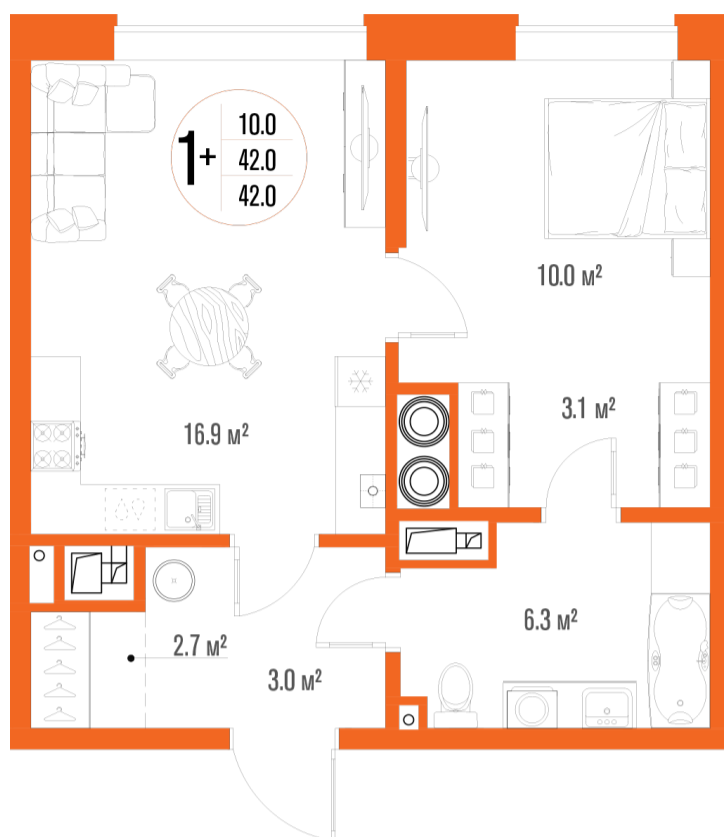

1-комнатная-смарт

Площадь
42 м²

Этаж
1/17

Окончание строительства
2 кв. 2027

Стоимость*
от 6 027 000 ₽

Цена за м²*
от 143 500 ₽

* Предложение не является публичной офертой.

Расчёты являются предварительными, произведёнными по минимальным предложениям банков. Предлагаемая скидка является максимальной с учётом специальных ипотечных программ и/или господдержки. Данные обновлены 31.10.2024