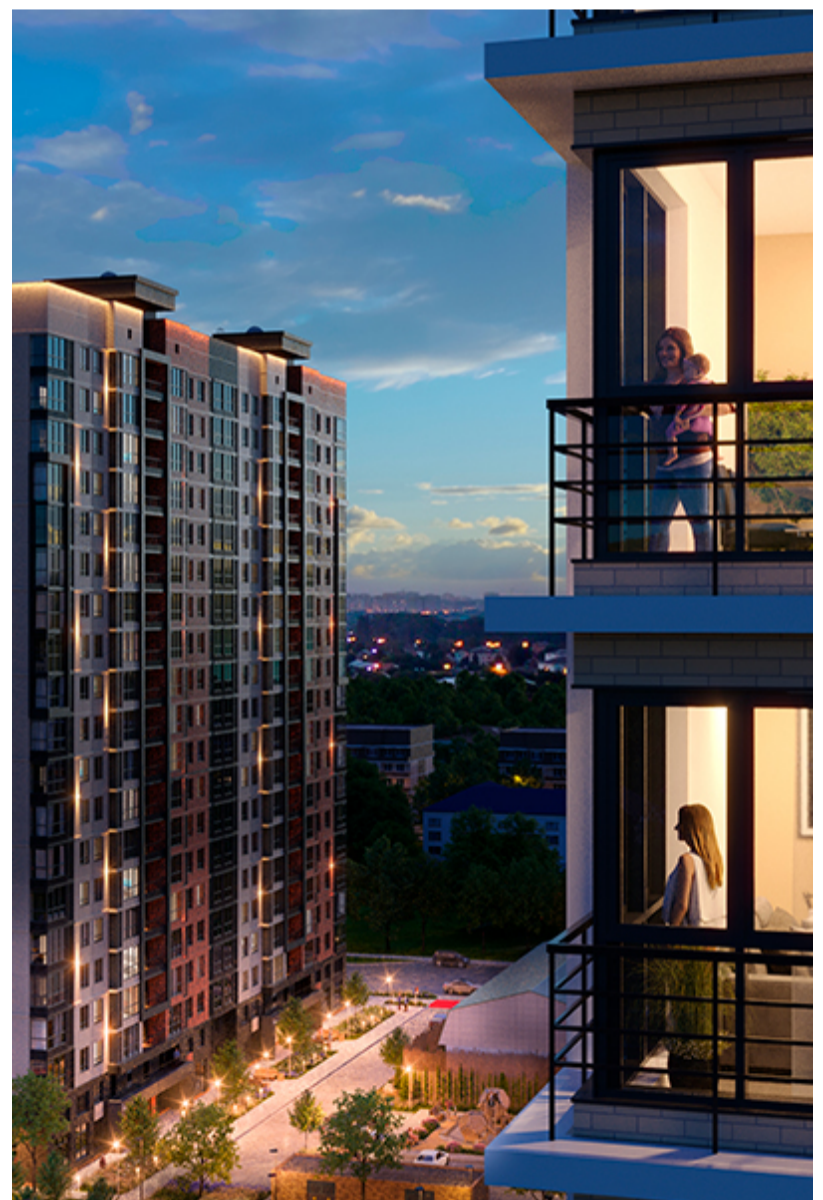

# 1-комнатная-смарт

Площадь  
41.1 м<sup>2</sup>

Этаж  
16/17

Окончание строительства  
2 кв. 2027

Стоимость\*  
от 5 897 850 ₽

Цена за м<sup>2</sup>\*  
от 143 500 ₽

\* Предложение не является публичной офертой.

## Жилой квартал «Центральный»

Адрес ЖК: г. Астрахань, ул. Ахшарумова, 29

Жилой квартал «Центральный» расположен в самом центре города Астрахань с видом на Кремль, сочетает в себе традиции качества, авторскую архитектуру и современные технологии. Дома нового поколения для людей, которые выше всего ценят качество, комфорт, безопасность и свое время, выбирая лучшее для своей семьи.

- Вид на Кремль
- Детский сад от застройщика
- Собственный прогулочный бульвар
- Система «Умный дом»
- Детские экоплощадки
- Отделка White box

[Узнать подробнее  
о жилом комплексе](#)