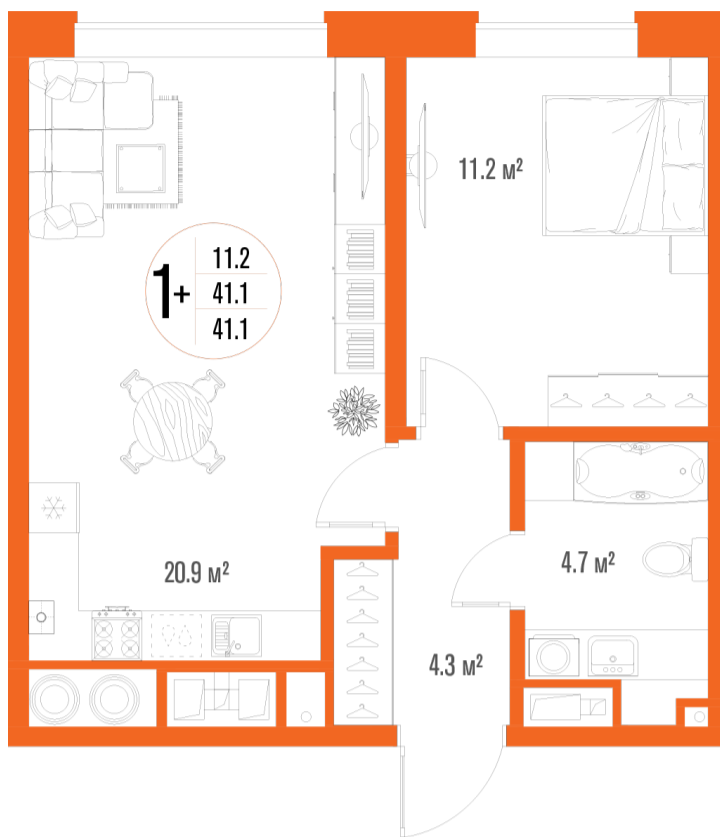

1-комнатная-смарт

Площадь
41.1 м²

Этаж
6/17

Окончание строительства
2 кв. 2027

Стоимость*
от 5 897 850 ₽

Цена за м²*
от 143 500 ₽

* Предложение не является публичной офертой.

Расчёты являются предварительными, произведёнными по минимальным предложениям банков. Предлагаемая скидка является максимальной с учётом специальных ипотечных программ и/или господдержки. Данные обновлены 01.11.2024