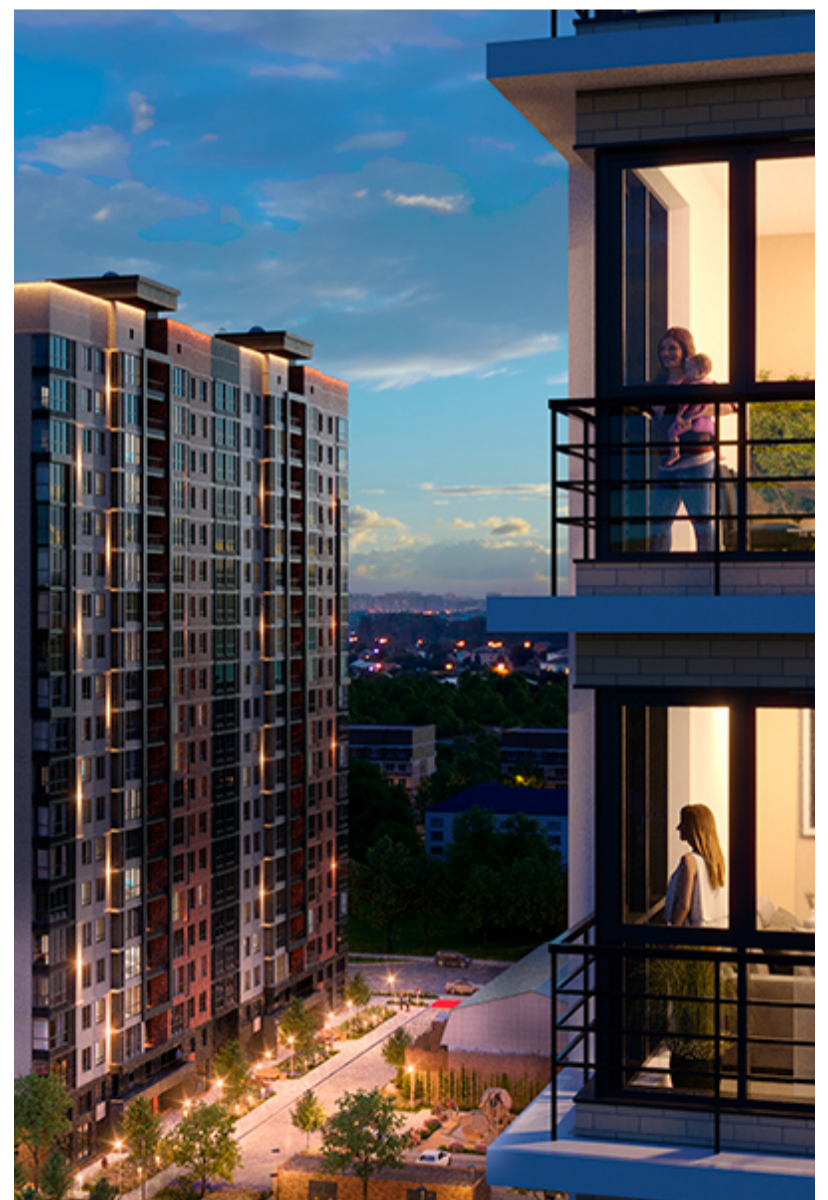

1-комнатная-смарт

Площадь
41.1 м²

Этаж
6/17

Окончание строительства
2 кв. 2027

Стоимость*
от 5 897 850 ₽

Цена за м²*
от 143 500 ₽

* Предложение не является публичной офертой.

Расчёты являются предварительными, произведёнными по минимальным предложениям банков. Предлагаемая скидка является максимальной с учётом специальных ипотечных программ и/или господдержки. Данные обновлены 01.11.2024

Жилой квартал «Центральный»

Адрес ЖК: г. Астрахань, ул. Ахшарумова, 29

Жилой квартал «Центральный» расположен в самом центре города Астрахань с видом на Кремль, сочетает в себе традиции качества, авторскую архитектуру и современные технологии. Дома нового поколения для людей, которые выше всего ценят качество, комфорт, безопасность и свое время, выбирая лучшее для своей семьи.

- Вид на Кремль
- Детский сад от застройщика
- Собственный прогулочный бульвар
- Система «Умный дом»
- Детские экоплощадки
- Отделка White box

[Узнать подробнее
о жилом комплексе](#)