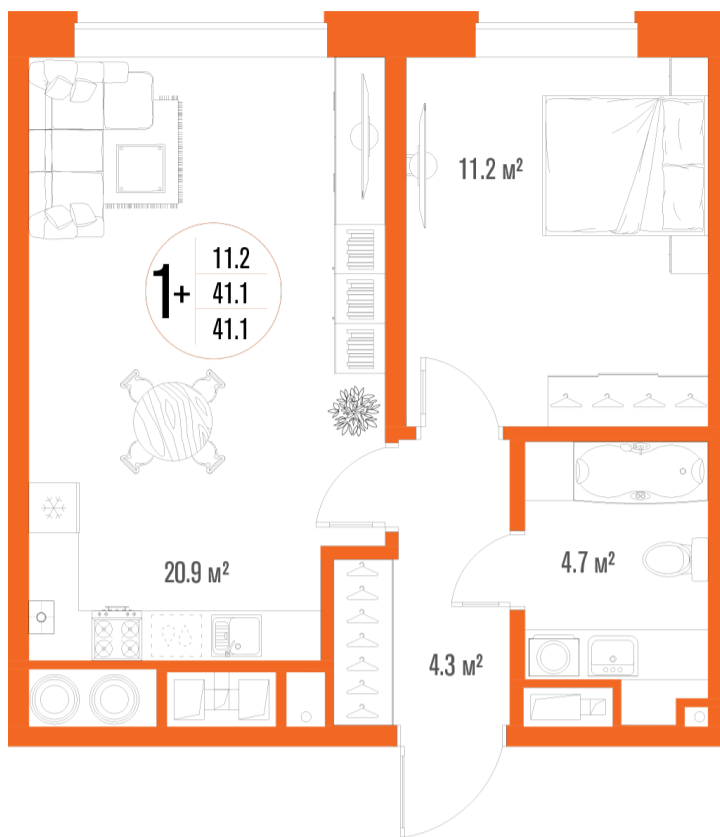

# 1-комнатная-смарт

Площадь  
41.1 м<sup>2</sup>

Этаж  
3/17

Окончание строительства  
2 кв. 2027

Стоимость\*  
от 5 897 850 ₽

Цена за м<sup>2</sup>\*  
от 143 500 ₽

\* Предложение не является публичной офертой.