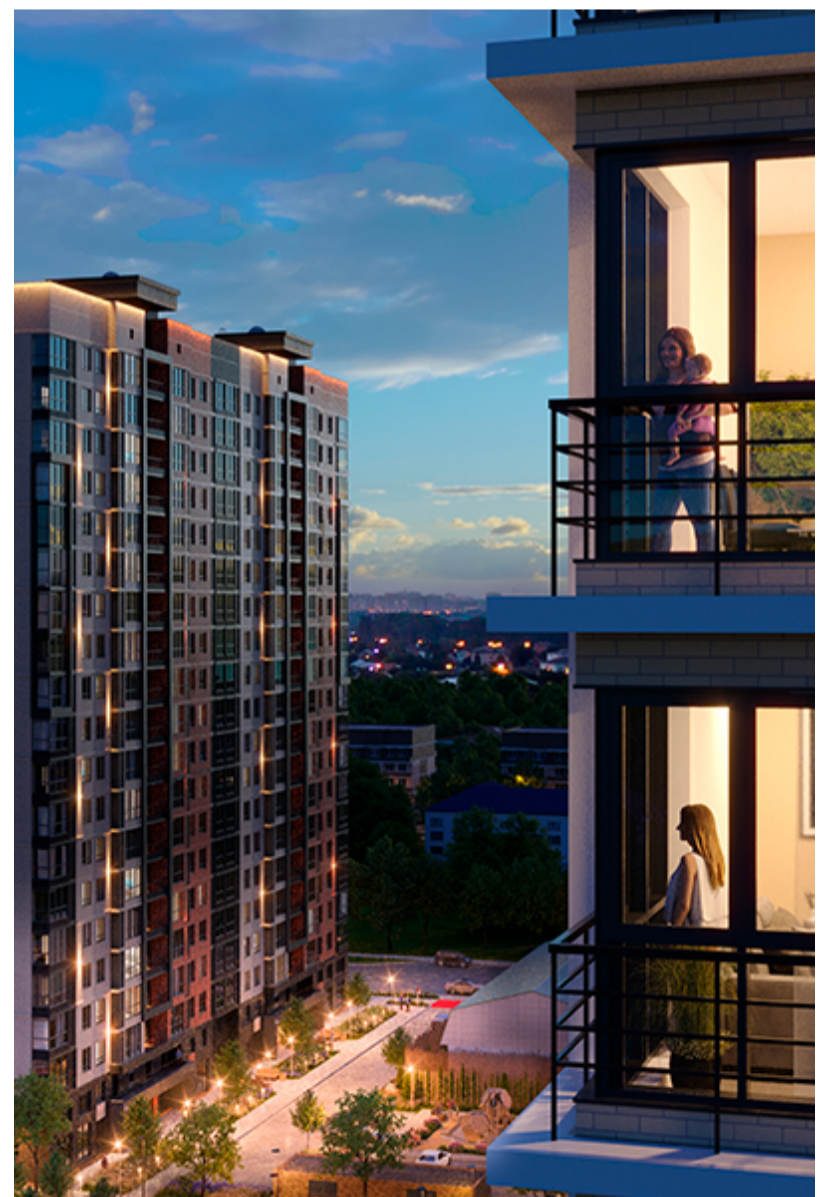

# 1-комнатная-смарт

Площадь  
41.1 м<sup>2</sup>

Этаж  
3/17

Окончание строительства  
2 кв. 2027

Стоимость\*  
от 5 897 850 ₽

Цена за м<sup>2</sup>\*  
от 143 500 ₽

\* Предложение не является публичной офертой.

## Жилой квартал «Центральный»

Адрес ЖК: г. Астрахань, ул. Ахшарумова, 29

Жилой квартал «Центральный» расположен в самом центре города Астрахань с видом на Кремль, сочетает в себе традиции качества, авторскую архитектуру и современные технологии. Дома нового поколения для людей, которые выше всего ценят качество, комфорт, безопасность и свое время, выбирая лучшее для своей семьи.

- Вид на Кремль
- Детский сад от застройщика
- Собственный прогулочный бульвар
- Система «Умный дом»
- Детские эколощадки
- Отделка White box

[Узнать подробнее  
о жилом комплексе](#)