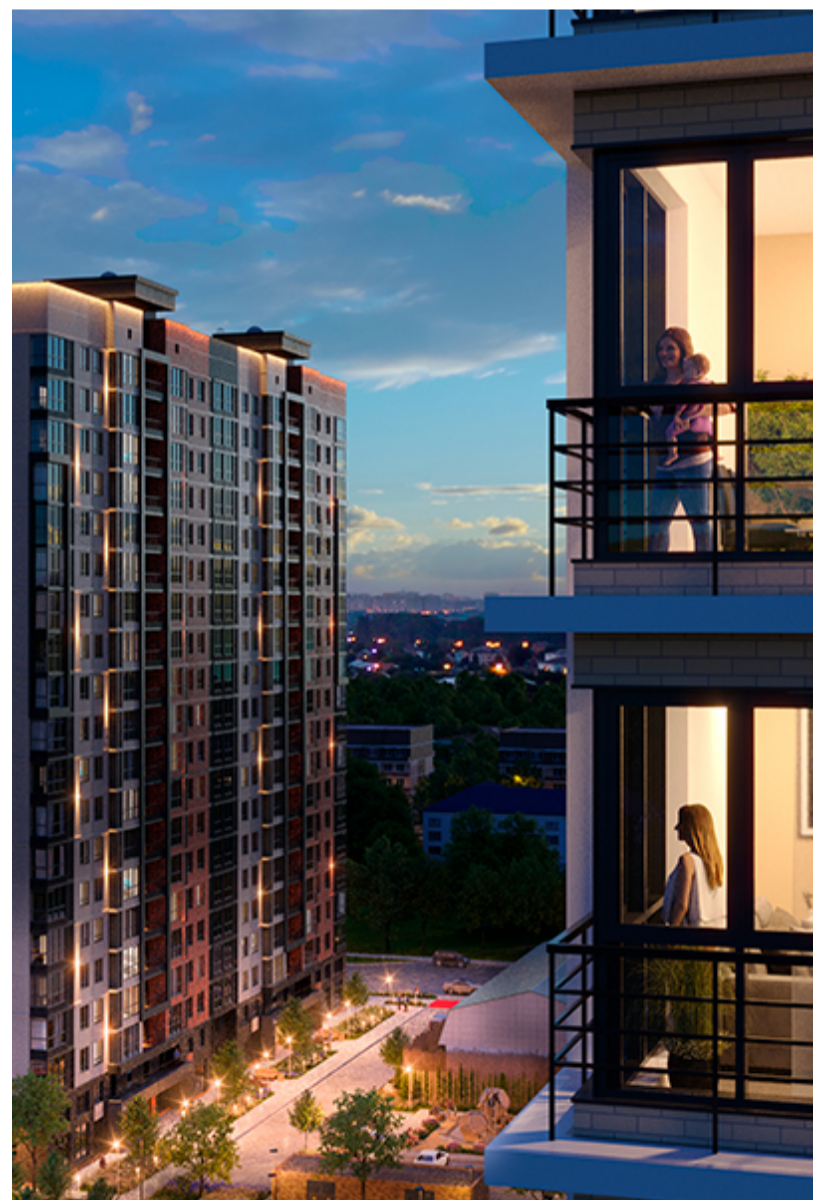

1-комнатная-смарт

Площадь
41.4 м²

Этаж
1/17

Окончание строительства
2 кв. 2027

Стоимость*
от 5 940 900 ₽

Цена за м²*
от 143 500 ₽

* Предложение не является публичной офертой.

Расчёты являются предварительными, произведёнными по минимальным предложениям банков. Предлагаемая скидка является максимальной с учётом специальных ипотечных программ и/или господдержки. Данные обновлены 01.11.2024

Жилой квартал «Центральный»

Адрес ЖК: г. Астрахань, ул. Ахшарумова, 29

Жилой квартал «Центральный» расположен в самом центре города Астрахань с видом на Кремль, сочетает в себе традиции качества, авторскую архитектуру и современные технологии. Дома нового поколения для людей, которые выше всего ценят качество, комфорт, безопасность и свое время, выбирая лучшее для своей семьи.

- Вид на Кремль
- Детский сад от застройщика
- Собственный прогулочный бульвар
- Система «Умный дом»
- Детские эколощадки
- Отделка White box

[Узнать подробнее
о жилом комплексе](#)