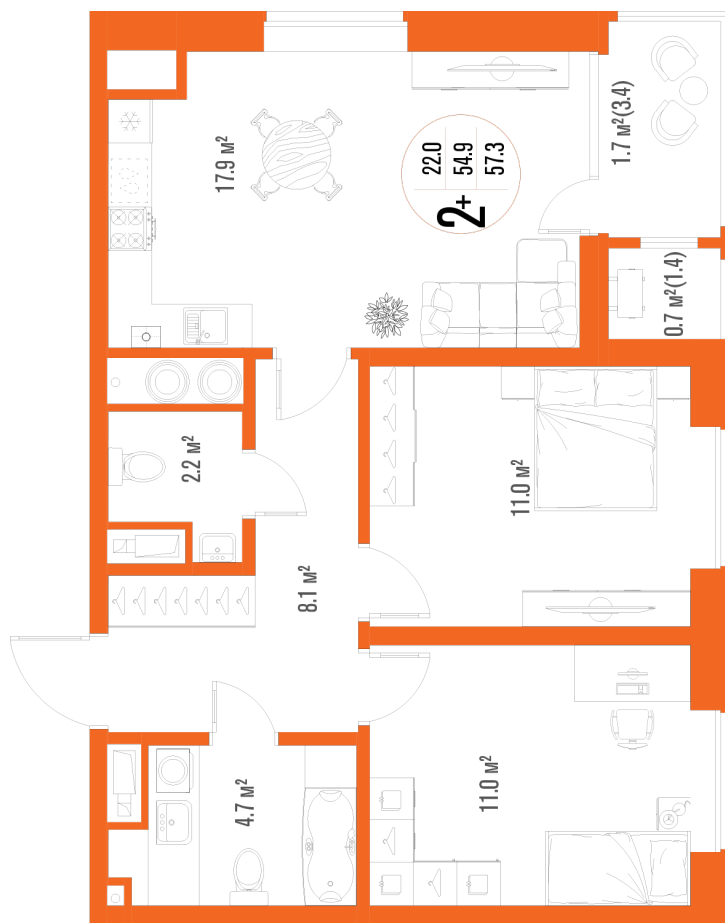

# 2-комнатная квартира-смарт

Площадь  
**57.3 м<sup>2</sup>**

Этаж  
**17/17**

Окончание строительства  
**2 кв. 2027**

Стоимость\*  
**от 8 193 900 ₽**

Цена за м<sup>2</sup>\*  
**от 143 000 ₽**

\* Предложение не является публичной офертой.