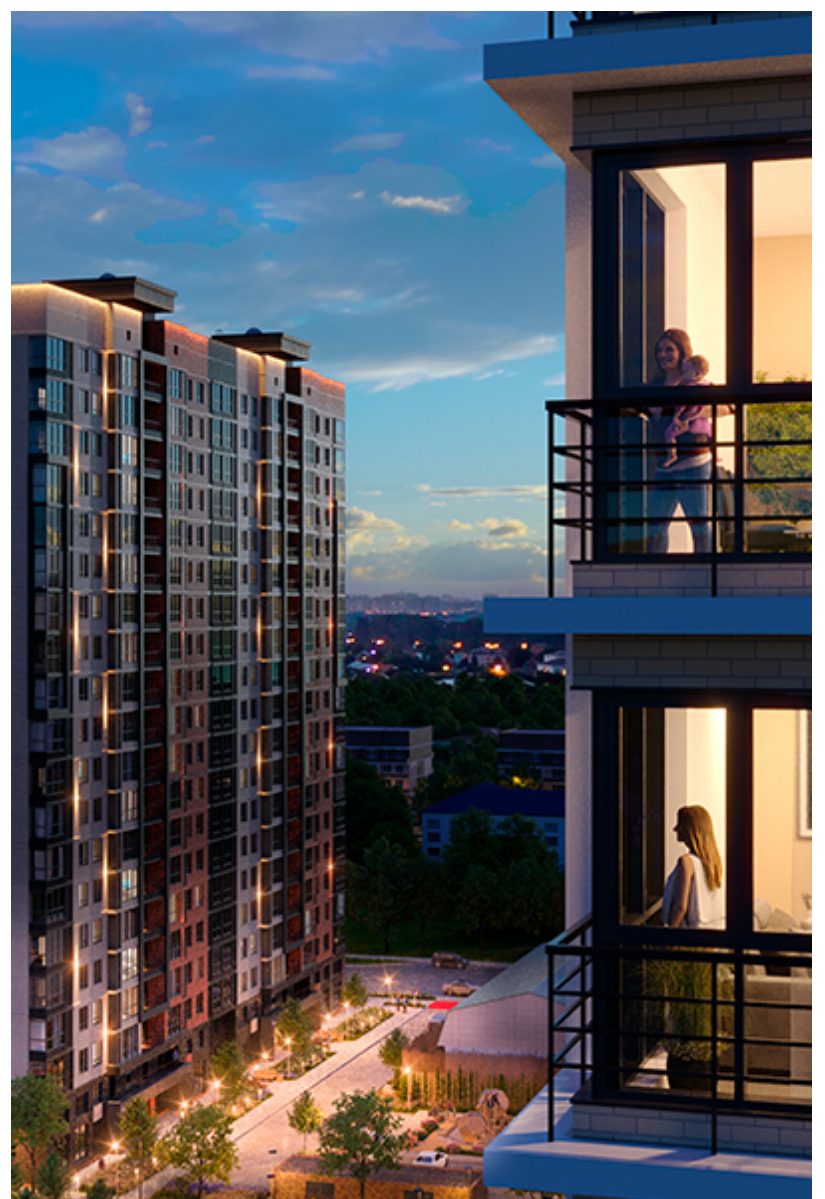

# 2-комнатная квартира-смарт

Площадь  
**57.3 м<sup>2</sup>**

Этаж  
**17/17**

Окончание строительства  
**2 кв. 2027**

Стоимость\*  
**от 8 193 900 ₽**

Цена за м<sup>2</sup>\*  
**от 143 000 ₽**

\* Предложение не является публичной офертой.

## Жилой квартал «Центральный»

Адрес ЖК: г. Астрахань, ул. Ахшарумова, 29

Жилой квартал «Центральный» расположен в самом центре города Астрахань с видом на Кремль, сочетает в себе традиции качества, авторскую архитектуру и современные технологии. Дома нового поколения для людей, которые выше всего ценят качество, комфорт, безопасность и свое время, выбирая лучшее для своей семьи.

- Вид на Кремль
- Детский сад от застройщика
- Собственный прогулочный бульвар
- Система «Умный дом»
- Детские экоплощадки
- Отделка White box

[Узнать подробнее](#)  
[о жилом комплексе](#)