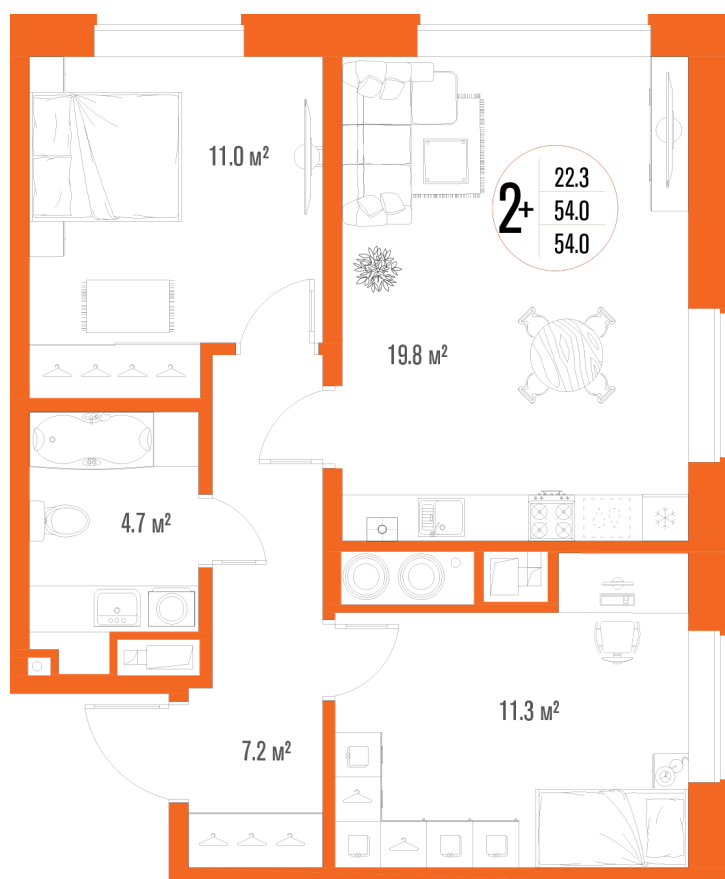

2-комнатная квартира- смарт

Площадь
54 м²

Этаж
17/17

Окончание строительства
2 кв. 2027

Стоимость*
от 7 722 000 ₽

Цена за м²*
от 143 000 ₽

* Предложение не является публичной офертой.

Расчёты являются предварительными, произведёнными по минимальным предложениям банков. Предлагаемая скидка является максимальной с учётом специальных ипотечных программ и/или господдержки. Данные обновлены 22.12.2024