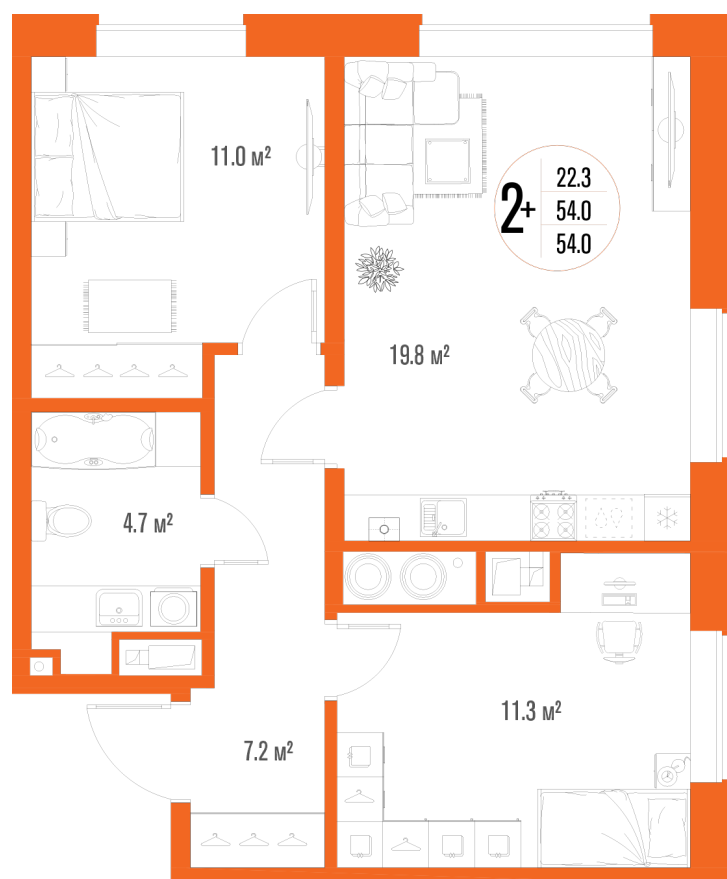

2-комнатная квартира-смарт

Площадь
54 м²

Этаж
13/17

Окончание строительства
2 кв. 2027

Стоимость*
от 7 722 000 ₽

Цена за м²*
от 143 000 ₽

* Предложение не является публичной офертой.

Расчёты являются предварительными, произведёнными по минимальным предложениям банков. Предлагаемая скидка является максимальной с учётом специальных ипотечных программ и/или господдержки. Данные обновлены 08.01.2025