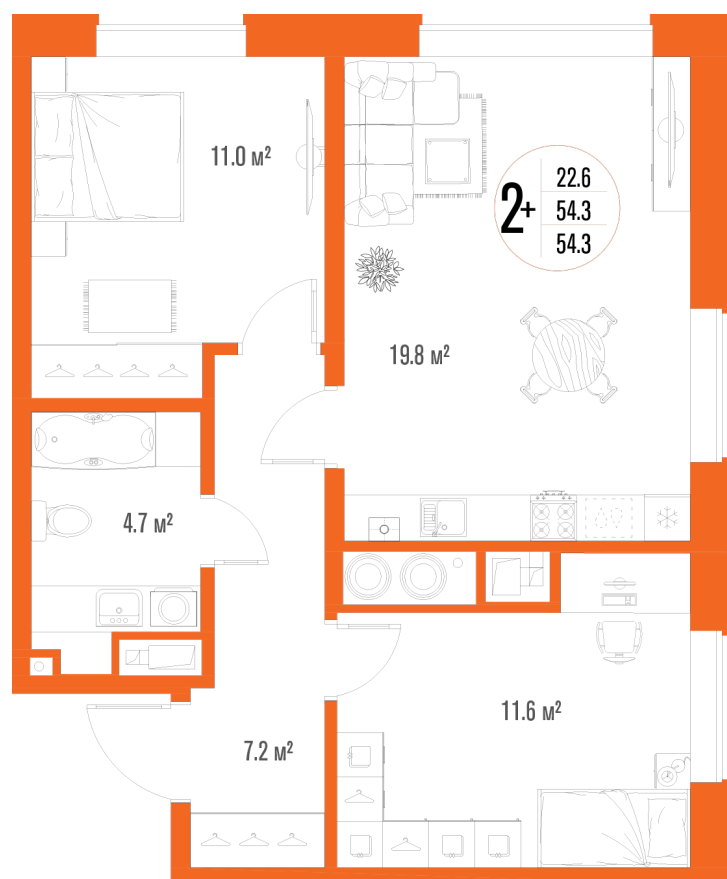

# 2-комнатная квартира-смарт

Площадь  
**54.3 м<sup>2</sup>**

Этаж  
**11/17**

Окончание строительства  
**2 кв. 2027**

Стоимость\*  
**от 7 764 900 ₽**

Цена за м<sup>2</sup>\*  
**от 143 000 ₽**

\* Предложение не является публичной офертой.