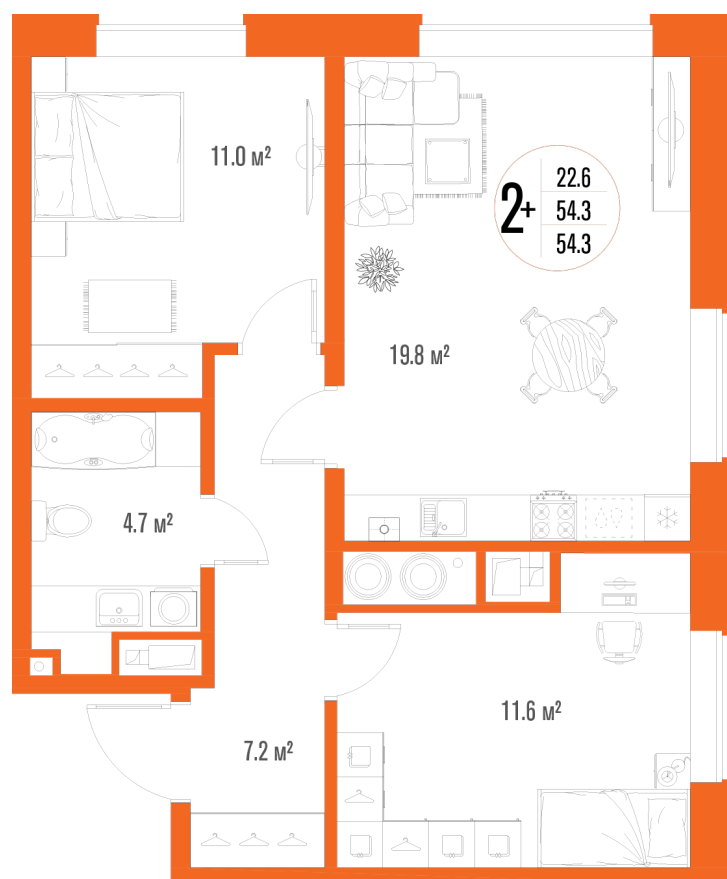

2-комнатная квартира-смарт

Площадь
54.3 м²

Этаж
9/17

Окончание строительства
2 кв. 2027

Стоимость*
от 7 764 900 ₽

Цена за м²*
от 143 000 ₽

* Предложение не является публичной офертой.

Расчёты являются предварительными, произведёнными по минимальным предложениям банков. Предлагаемая скидка является максимальной с учётом специальных ипотечных программ и/или господдержки. Данные обновлены 23.12.2024