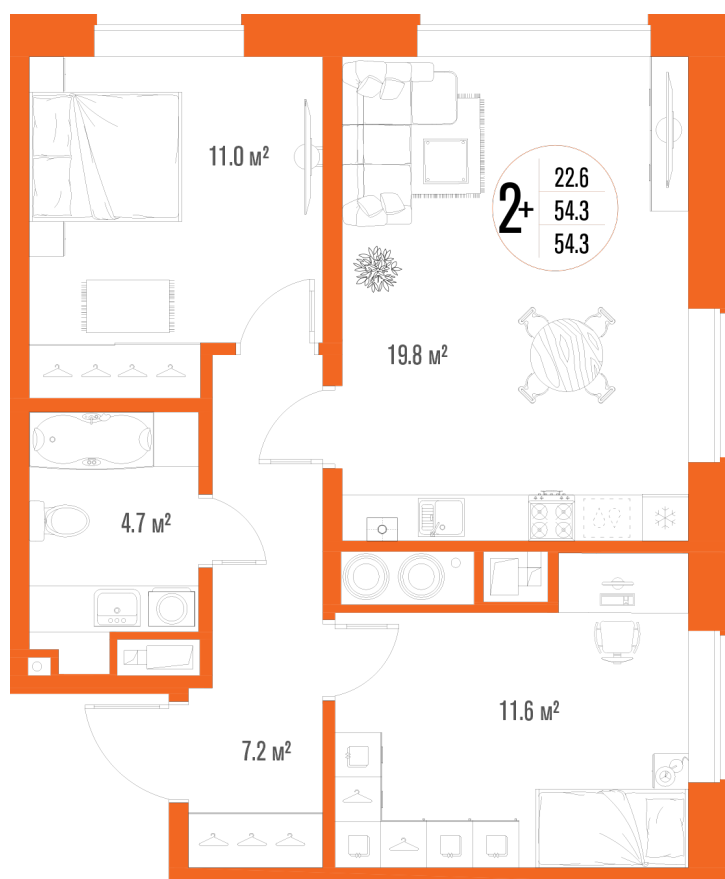

2-комнатная квартира-смарт

Площадь
54.3 м²

Этаж
5/17

Окончание строительства
2 кв. 2027

Стоимость*
от 7 764 900 ₽

Цена за м²*
от 143 000 ₽

* Предложение не является публичной офертой.

Расчёты являются предварительными, произведёнными по минимальным предложениям банков. Предлагаемая скидка является максимальной с учётом специальных ипотечных программ и/или господдержки. Данные обновлены 23.12.2024