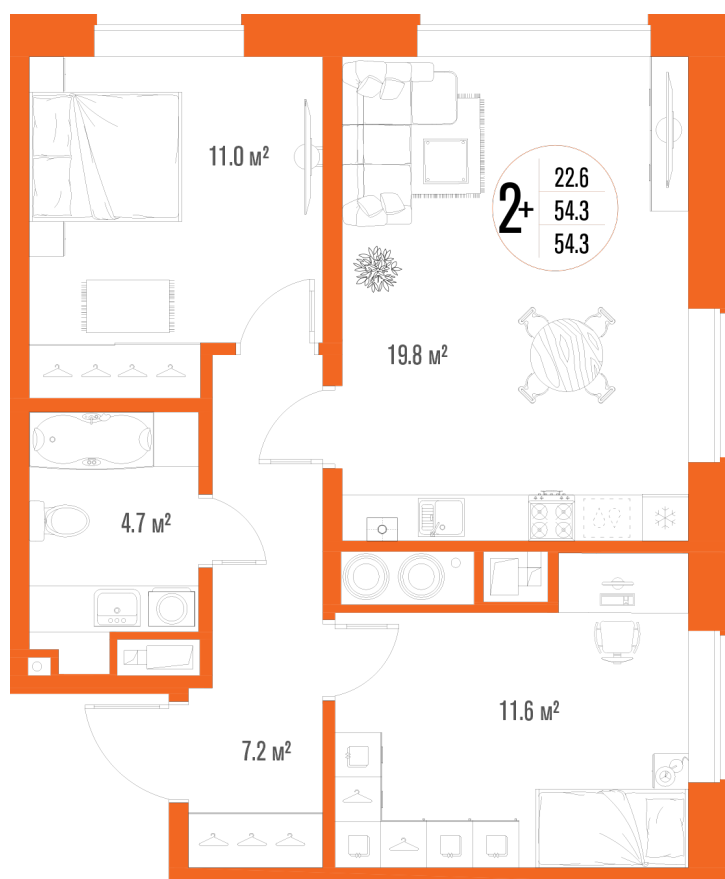

# 2-комнатная квартира-смарт

Площадь  
**54.3 м<sup>2</sup>**

Этаж  
**3/17**

Окончание строительства  
**2 кв. 2027**

Стоимость\*  
**от 7 764 900 ₽**

Цена за м<sup>2</sup>\*  
**от 143 000 ₽**

\* Предложение не является публичной офертой.