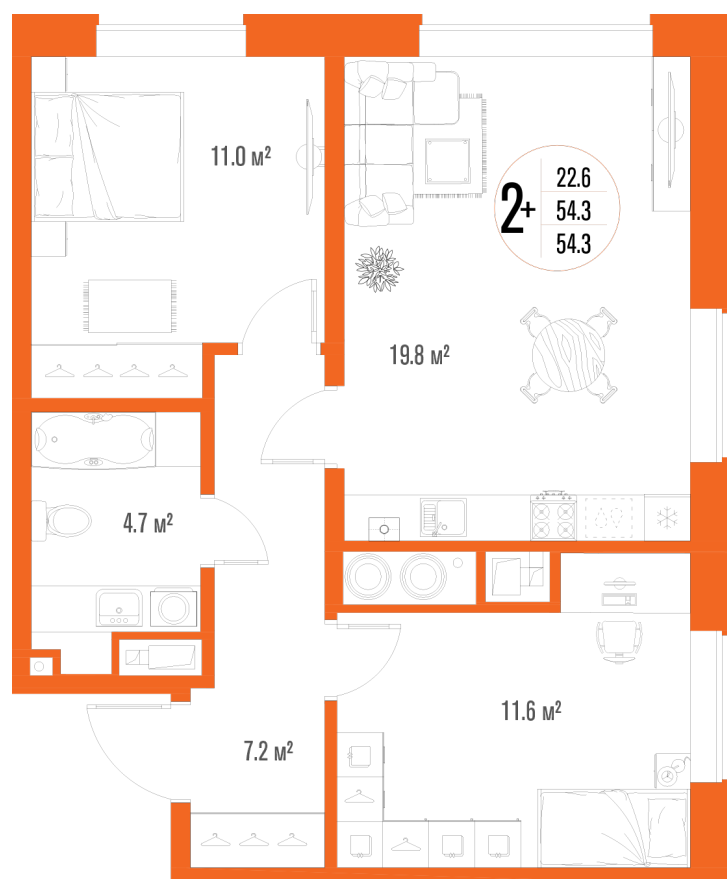

# 2-комнатная квартира-смарт

Площадь  
**54.3 м<sup>2</sup>**

Этаж  
**2/17**

Окончание строительства  
**2 кв. 2027**

Стоимость\*  
**от 7 764 900 ₽**

Цена за м<sup>2</sup>\*  
**от 143 000 ₽**

\* Предложение не является публичной офертой.