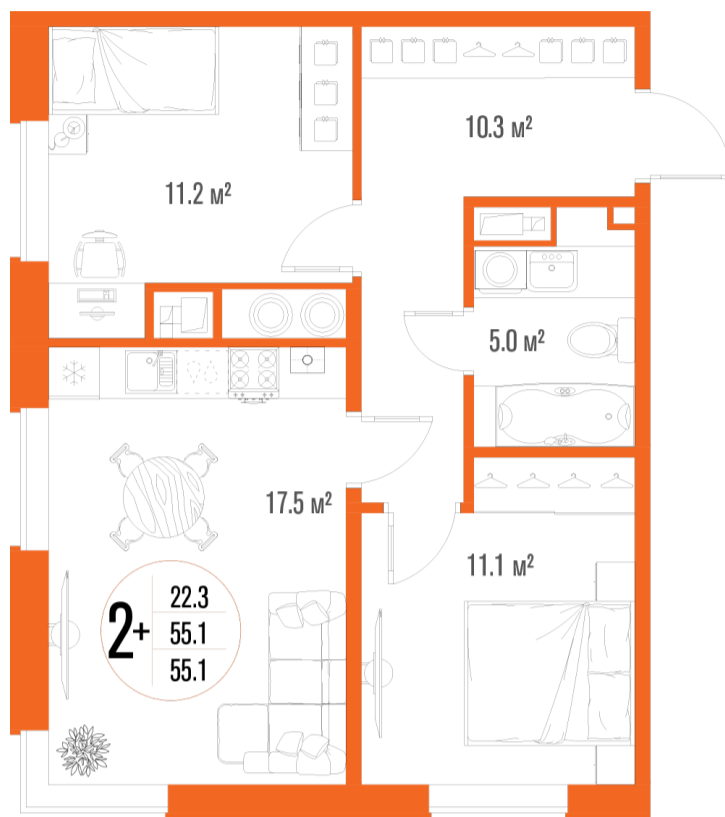

# 2-комнатная квартира-смарт

Площадь  
**55.1 м<sup>2</sup>**

Этаж  
**1/18**

Окончание строительства  
**2 кв. 2027**

Стоимость\*  
**от 7 879 300 ₽**

Цена за м<sup>2</sup>\*  
**от 143 000 ₽**

\* Предложение не является публичной офертой.