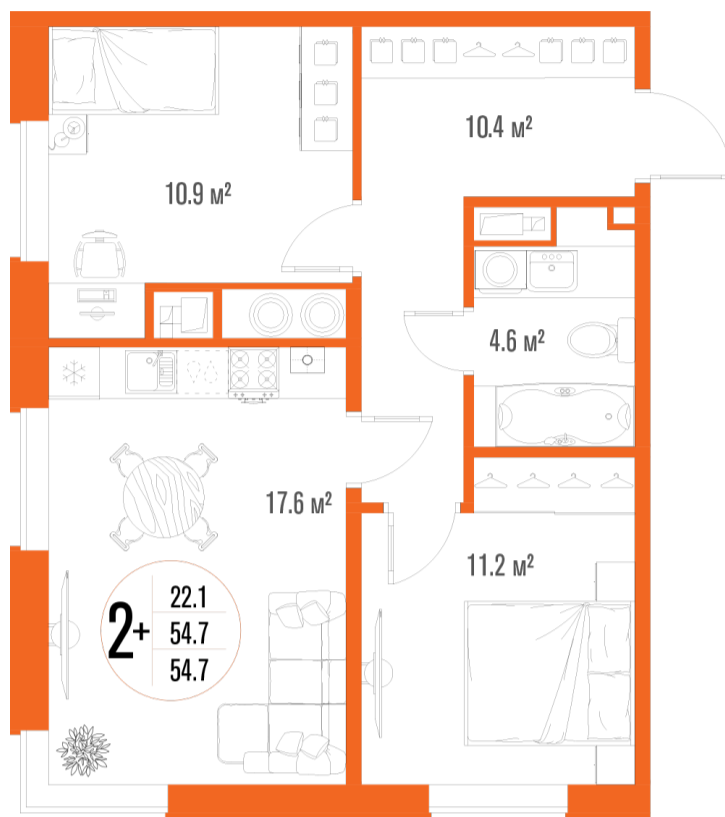

2-комнатная квартира- смарт

Площадь
54.7 м²

Этаж
18/18

Окончание строительства
2 кв. 2027

Стоимость*
от 7 800 000 ₽

Цена за м²*
от 142 596 ₽

* Предложение не является публичной офертой.

Расчёты являются предварительными, произведёнными по минимальным предложениям банков. Предлагаемая скидка является максимальной с учётом специальных ипотечных программ и/или господдержки. Данные обновлены 16.05.2026