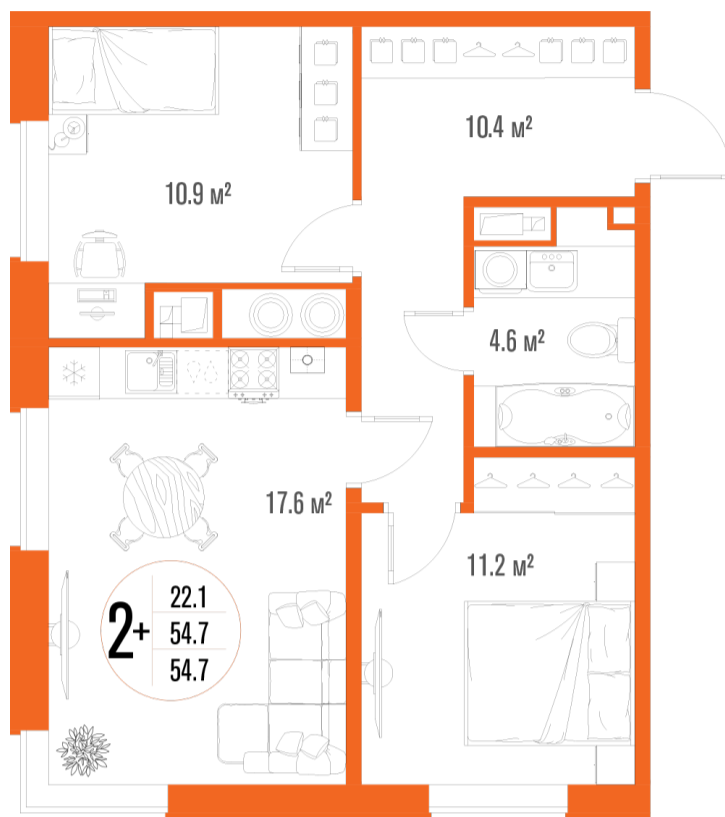

# 2-комнатная квартира- смарт

Площадь  
**54.7 м<sup>2</sup>**

Этаж  
**17/18**

Окончание строительства  
**2 кв. 2027**

Стоимость\*  
**от 7 800 000 ₽**

Цена за м<sup>2</sup>\*  
**от 142 596 ₽**

\* Предложение не является публичной офертой.