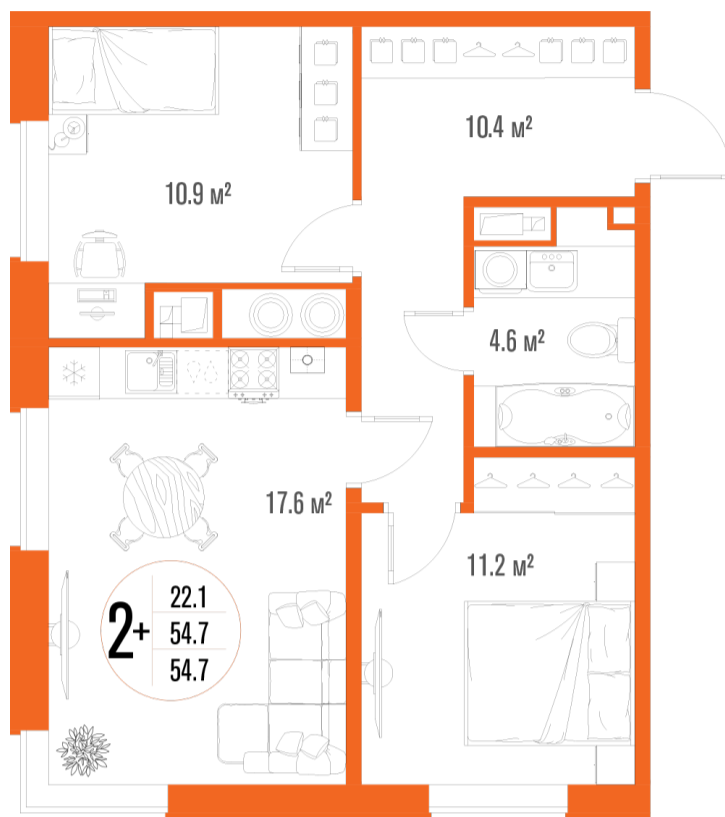

# 2-комнатная квартира-смарт

Площадь  
**54.7 м<sup>2</sup>**

Этаж  
**16/18**

Окончание строительства  
**2 кв. 2027**

Стоимость\*  
**от 7 800 000 ₽**

Цена за м<sup>2</sup>\*  
**от 142 596 ₽**

\* Предложение не является публичной офертой.