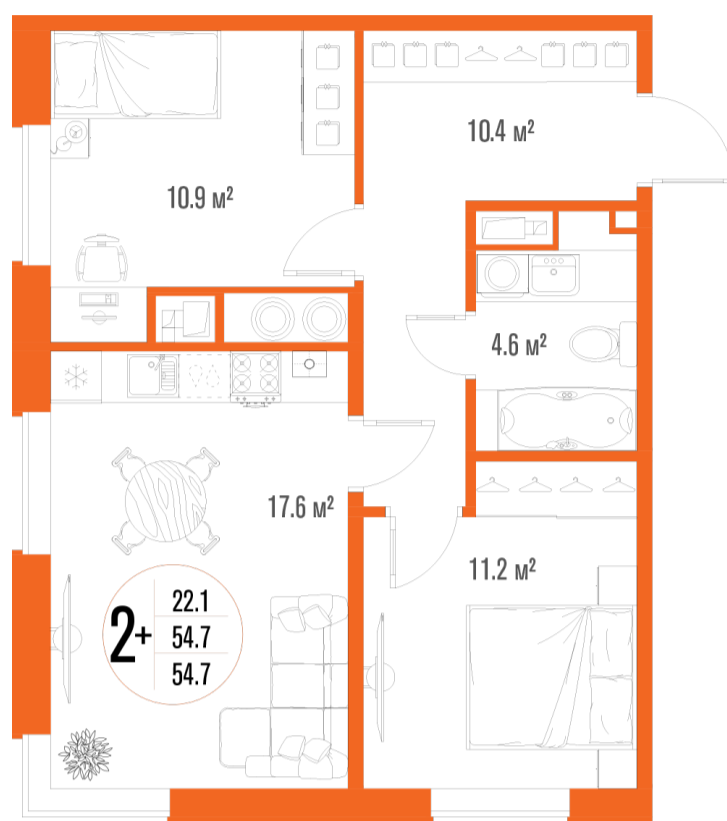

2-комнатная квартира- смарт

Площадь
54.7 м²

Этаж
14/18

Окончание строительства
2 кв. 2027

Стоимость*
от 7 800 000 ₽

Цена за м²*
от 142 596 ₽

* Предложение не является публичной офертой.

Расчёты являются предварительными, произведёнными по минимальным предложениям банков. Предлагаемая скидка является максимальной с учётом специальных ипотечных программ и/или господдержки. Данные обновлены 25.05.2026