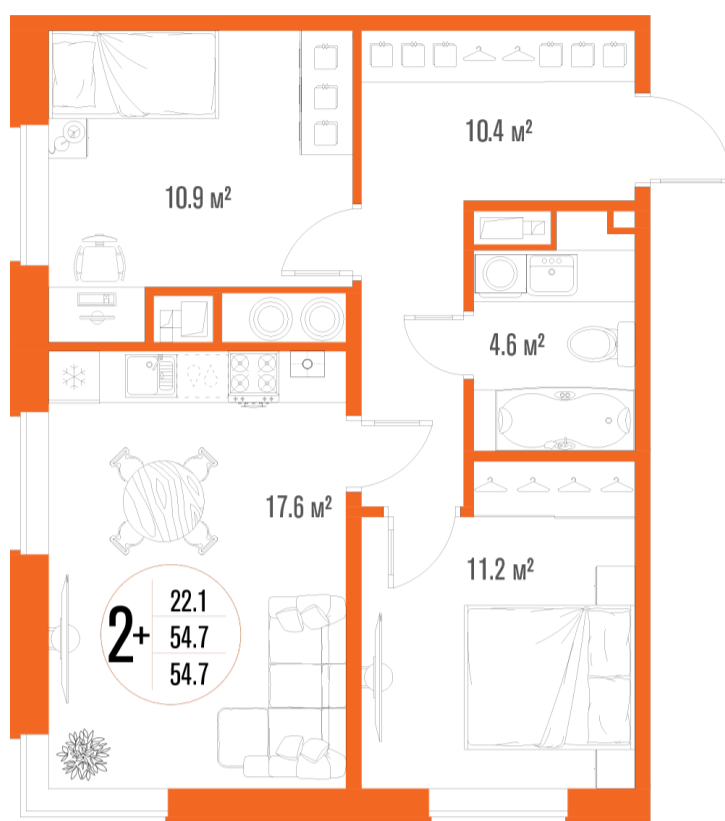

2-комнатная квартира-смарт

Площадь
54.7 м²

Этаж
13/18

Окончание строительства
2 кв. 2027

Стоимость*
от 7 800 000 ₹

Цена за м²*
от 142 596 ₹

* Предложение не является публичной офертой.

Расчёты являются предварительными, произведёнными по минимальным предложениям банков. Предлагаемая скидка является максимальной с учётом специальных ипотечных программ и/или господдержки. Данные обновлены 18.05.2026