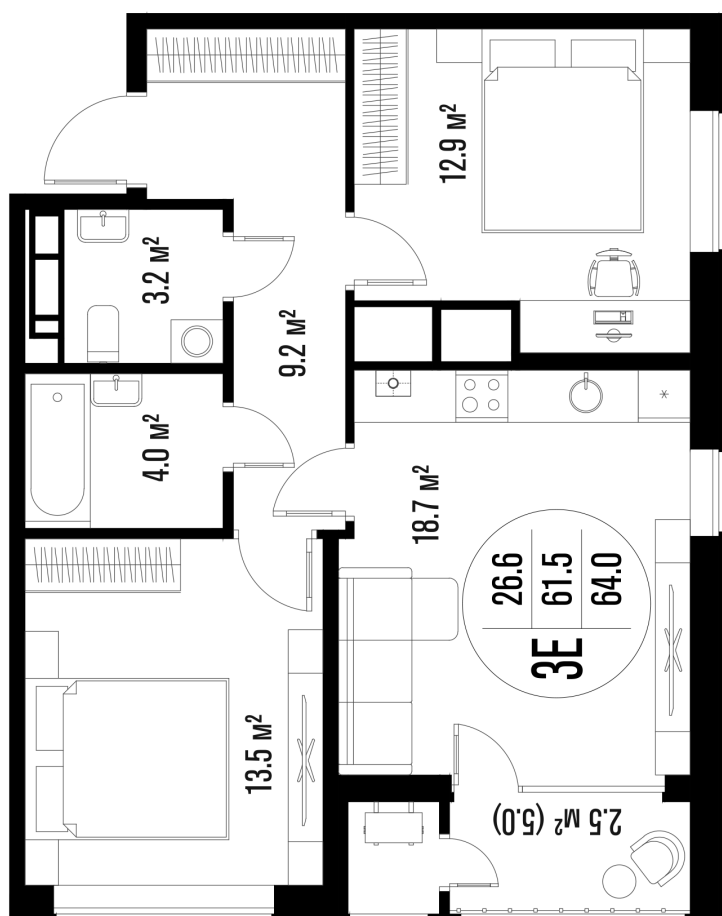

2-комнатная квартира-смарт

Площадь
64 м²

Этаж
14/18

Окончание строительства
4 кв. 2026

Стоимость*
от 9 088 000 ₹

Цена за м²*
от 142 000 ₹

* Предложение не является публичной офертой.

Расчёты являются предварительными, произведёнными по минимальным предложениям банков. Предлагаемая скидка является максимальной с учётом специальных ипотечных программ и/или господдержки. Данные обновлены 05.01.2025