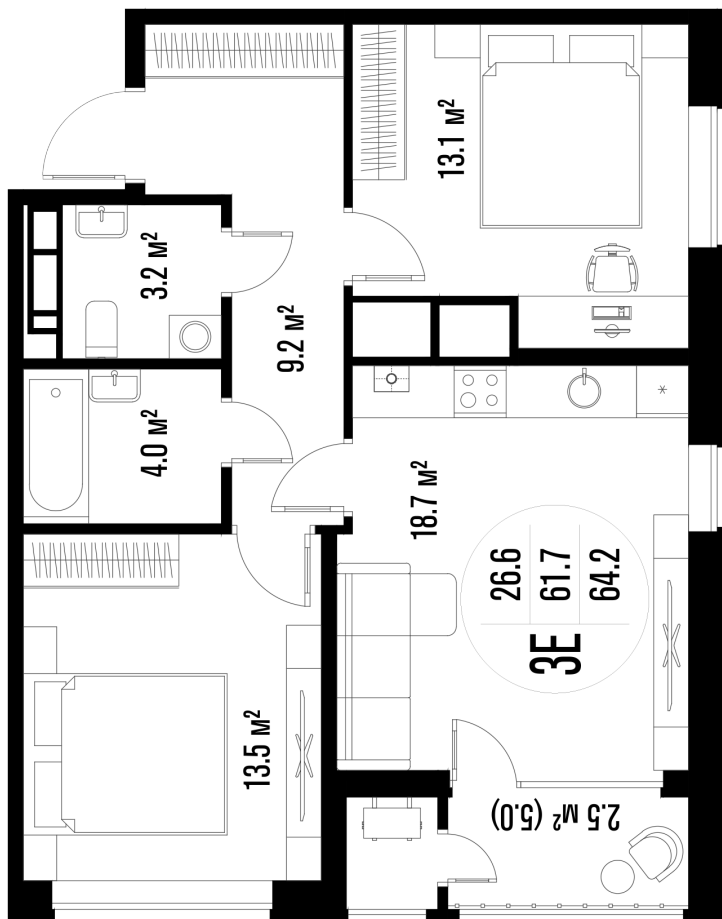

# 2-комнатная квартира-смарт

Площадь  
**64.2 м<sup>2</sup>**

Этаж  
**4/18**

Окончание строительства  
**4 кв. 2026**

Стоимость\*  
**от 9 116 400 ₺**

Цена за м<sup>2</sup>\*  
**от 142 000 ₺**

\* Предложение не является публичной офертой.