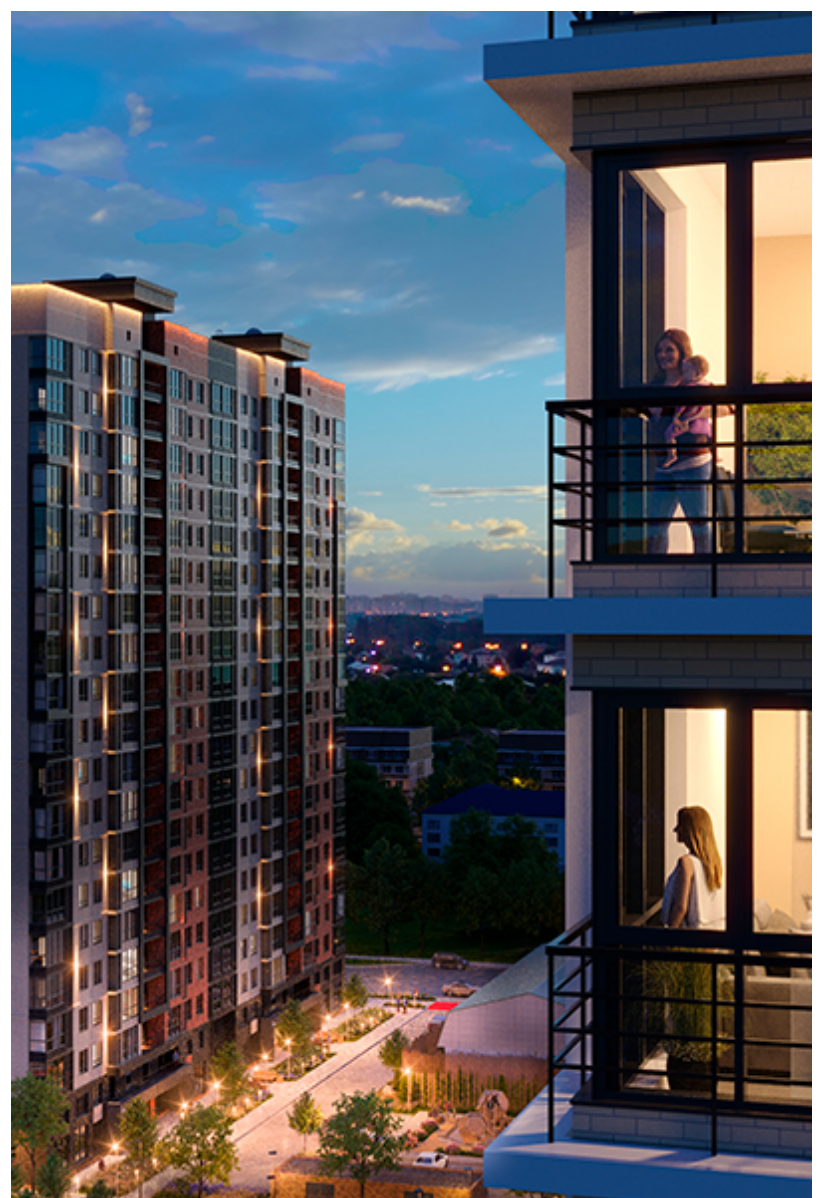

## Жилой квартал «Центральный»

Адрес ЖК: г. Астрахань, ул. Ахшарумова, 29

Жилой квартал «Центральный» расположен в самом центре города Астрахань с видом на Кремль, сочетает в себе традиции качества, авторскую архитектуру и современные технологии. Дома нового поколения для людей, которые выше всего ценят качество, комфорт, безопасность и свое время, выбирая лучшее для своей семьи.

- Вид на Кремль
- Детский сад от застройщика
- Собственный прогулочный бульвар
- Система «Умный дом»
- Детские экоплощадки
- Отделка White box

[Узнать подробнее  
о жилом комплексе](#)