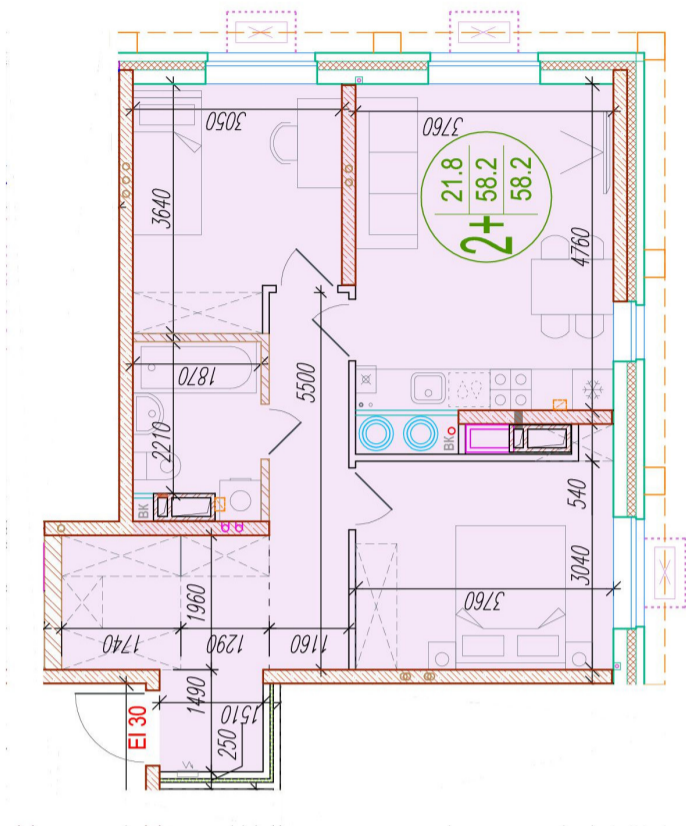

2-комнатная квартира-смайт

Площадь
58.2 м²

Этаж
25/25

Окончание строительства
4 кв. 2026

Стоимость*
от 8 264 400 ₽

Цена за м²*
от 142 000 ₽

* Предложение не является публичной офертой.

Расчёты являются предварительными, произведёнными по минимальным предложениям банков. Предлагаемая скидка является максимальной с учётом специальных ипотечных программ и/или господдержки. Данные обновлены 22.12.2024