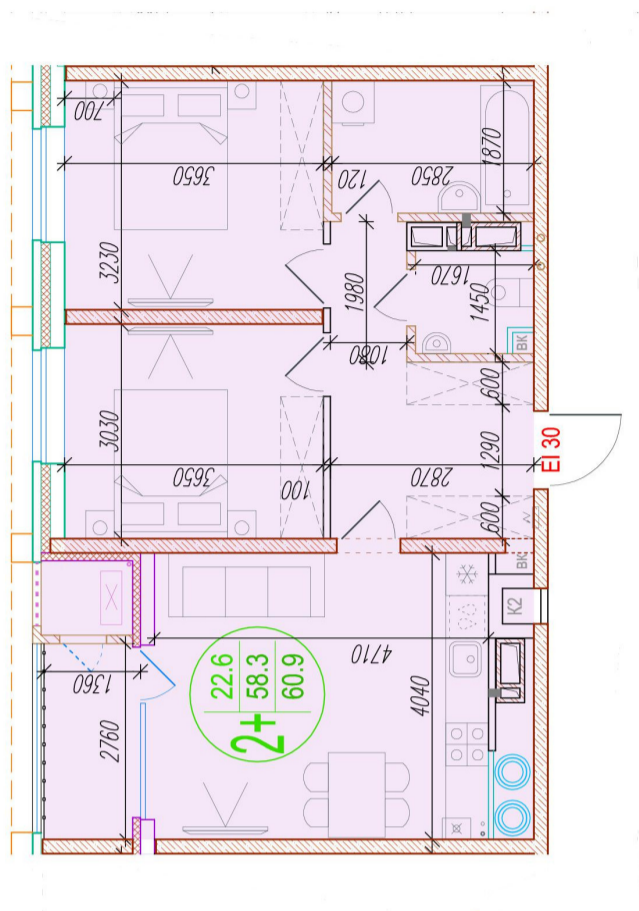

2-комнатная квартира-смарт

Площадь
60.9 м²

Этаж
25/25

Окончание строительства
4 кв. 2026

Стоимость*
от 8 647 800 ₺

Цена за м²*
от 142 000 ₺

* Предложение не является публичной офертой.

Расчёты являются предварительными, произведёнными по минимальным предложениям банков. Предлагаемая скидка является максимальной с учётом специальных ипотечных программ и/или господдержки. Данные обновлены 22.12.2024