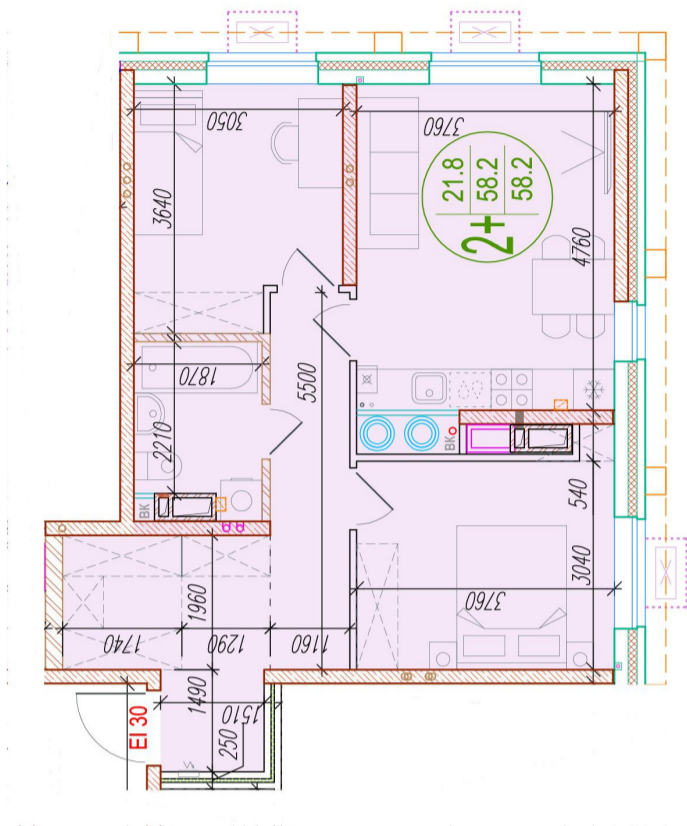

2-комнатная квартира-смарт

Площадь
58.2 м²

Этаж
22/25

Окончание строительства
4 кв. 2026

Стоимость*
от 8 264 400 ₽

Цена за м²*
от 142 000 ₽

* Предложение не является публичной офертой.

Расчёты являются предварительными, произведёнными по минимальным предложениям банков. Предлагаемая скидка является максимальной с учётом специальных ипотечных программ и/или господдержки. Данные обновлены 22.12.2024