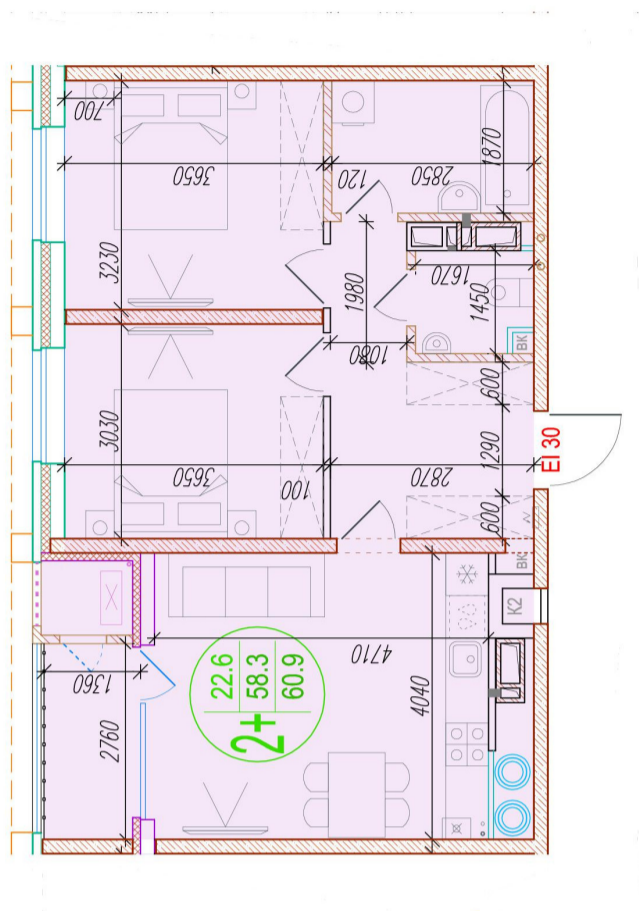

# 2-комнатная квартира-смайт

Площадь  
**60.9 м<sup>2</sup>**

Этаж  
**21/25**

Окончание строительства  
**4 кв. 2026**

Стоимость\*  
**от 8 647 800 ₽**

Цена за м<sup>2</sup>\*  
**от 142 000 ₽**

\* Предложение не является публичной офертой.