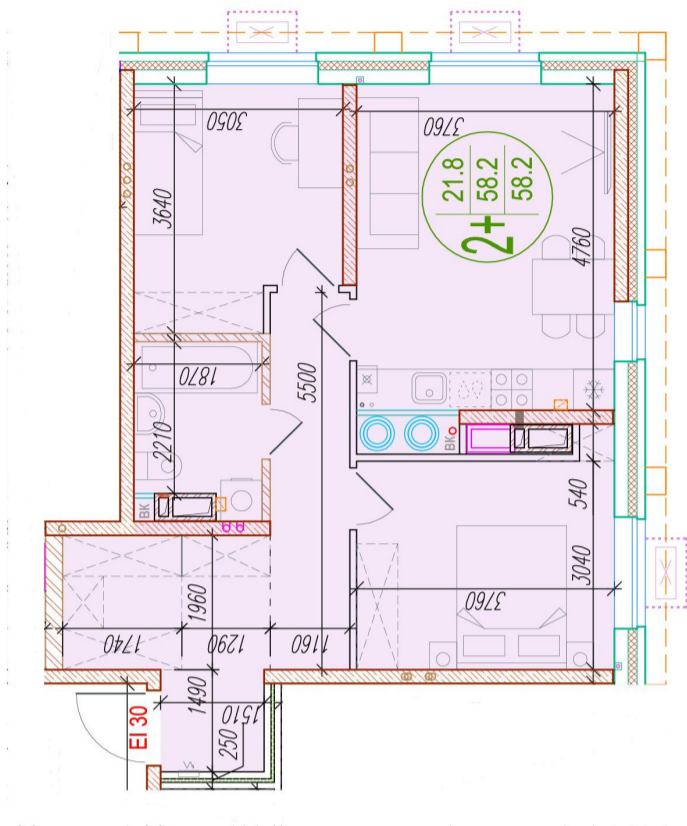

# 2-комнатная квартира-смайт

Площадь  
58.2 м<sup>2</sup>

Этаж  
20/25

Окончание строительства  
4 кв. 2026

Стоимость\*  
от 8 264 400 ₽

Цена за м<sup>2</sup>\*  
от 142 000 ₽

\* Предложение не является публичной офертой.