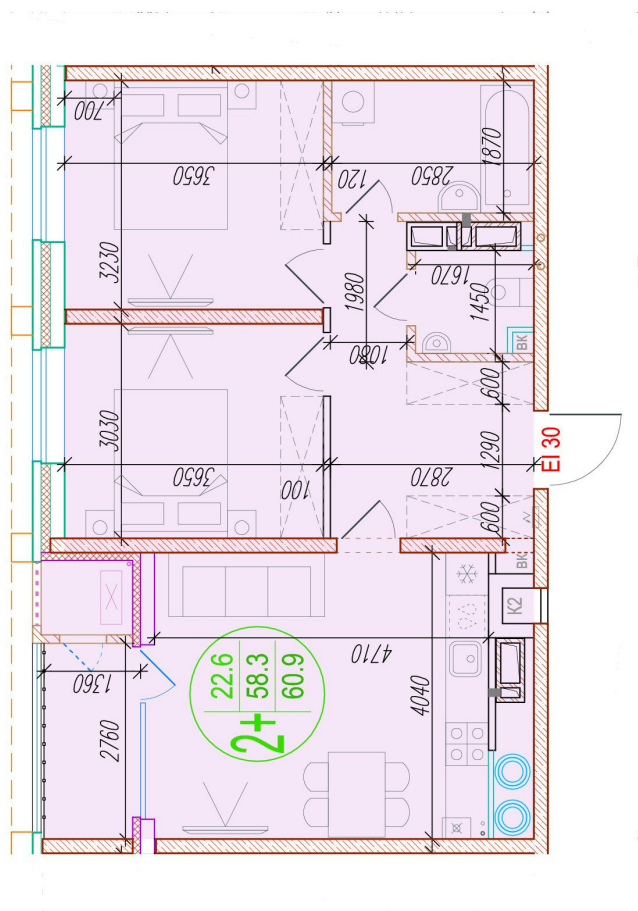

# 2-комнатная квартира-смайт

Площадь  
**60.9 м<sup>2</sup>**

Этаж  
**20/25**

Окончание строительства  
**4 кв. 2026**

Стоимость\*  
**от 8 647 800 ₹**

Цена за м<sup>2</sup>\*  
**от 142 000 ₹**

\* Предложение не является публичной офертой.