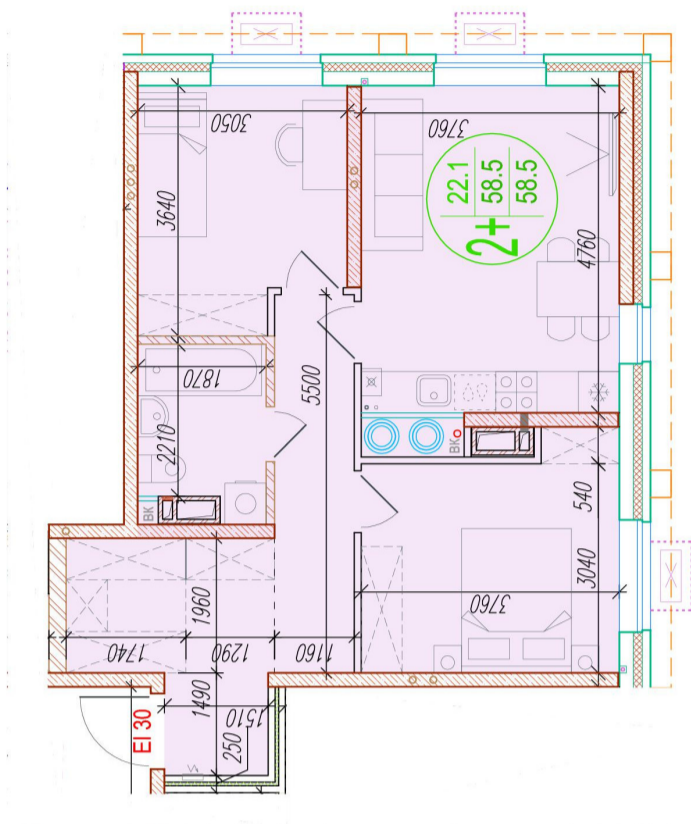

2-комнатная квартира-смайт

Площадь
58.5 м²

Этаж
17/25

Окончание строительства
4 кв. 2026

Стоимость*
от 8 307 000 ₹

Цена за м²*
от 142 000 ₹

* Предложение не является публичной офертой.

Расчёты являются предварительными, произведёнными по минимальным предложениям банков. Предлагаемая скидка является максимальной с учётом специальных ипотечных программ и/или господдержки. Данные обновлены 22.12.2024