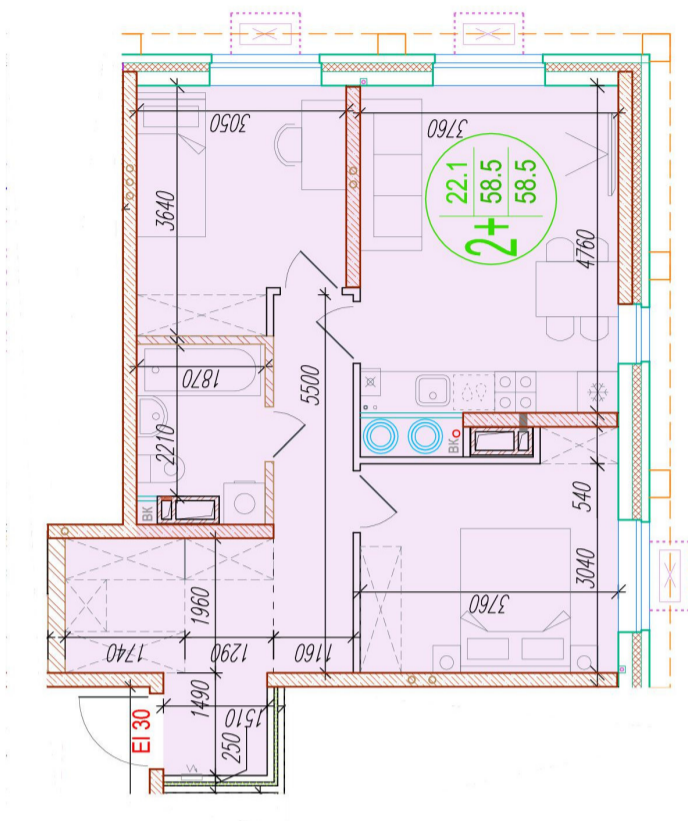

2-комнатная квартира-смарт

Площадь
58.5 м²

Этаж
16/25

Окончание строительства
4 кв. 2026

Стоимость*
от 8 307 000 ₹

Цена за м²*
от 142 000 ₹

* Предложение не является публичной офертой.

Расчёты являются предварительными, произведёнными по минимальным предложениям банков. Предлагаемая скидка является максимальной с учётом специальных ипотечных программ и/или господдержки. Данные обновлены 22.12.2024