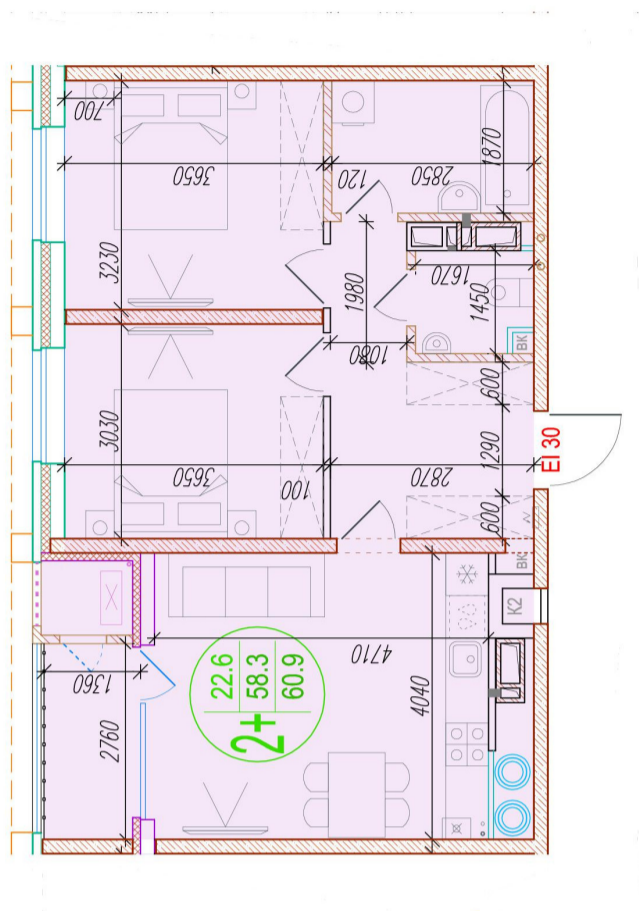

2-комнатная квартира-смайт

Площадь
60.9 м²

Этаж
13/25

Окончание строительства
4 кв. 2026

Стоимость*
от 8 647 800 ₹

Цена за м²*
от 142 000 ₹

* Предложение не является публичной офертой.

Расчёты являются предварительными, произведёнными по минимальным предложениям банков. Предлагаемая скидка является максимальной с учётом специальных ипотечных программ и/или господдержки. Данные обновлены 22.12.2024