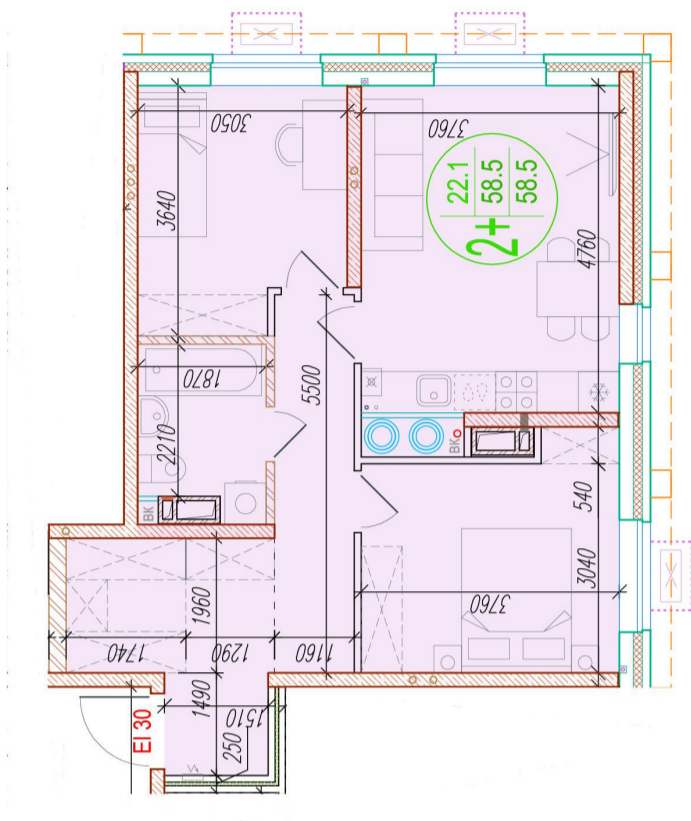

2-комнатная квартира-смайт

Площадь
58.5 м²

Этаж
12/25

Окончание строительства
4 кв. 2026

Стоимость*
от 8 307 000 ₹

Цена за м²*
от 142 000 ₹

* Предложение не является публичной офертой.

Расчёты являются предварительными, произведёнными по минимальным предложениям банков. Предлагаемая скидка является максимальной с учётом специальных ипотечных программ и/или господдержки. Данные обновлены 22.12.2024