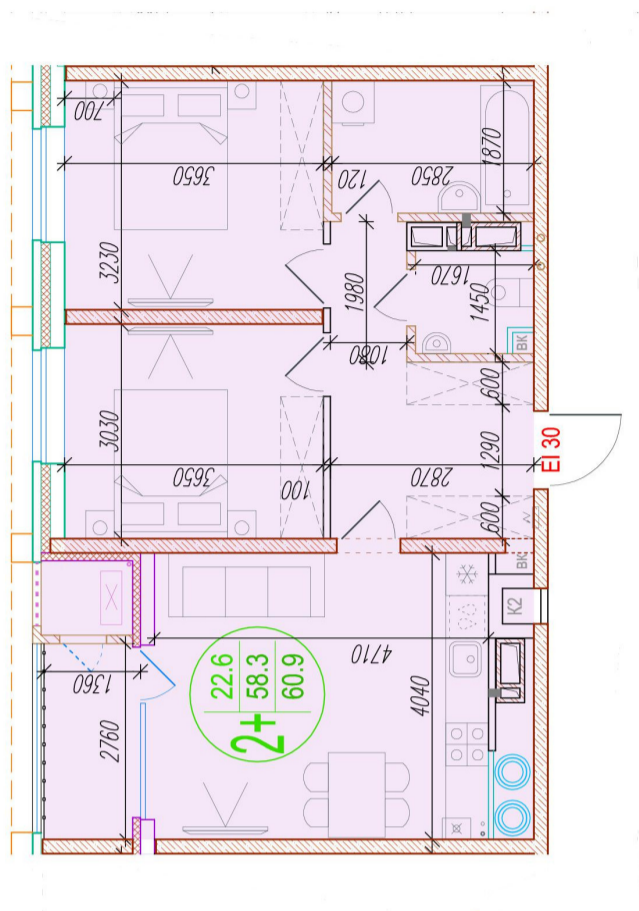

2-комнатная квартира-смарт

Площадь
60.9 м²

Этаж
10/25

Окончание строительства
4 кв. 2026

Стоимость*
от 8 647 800 ₺

Цена за м²*
от 142 000 ₺

* Предложение не является публичной офертой.

Расчёты являются предварительными, произведёнными по минимальным предложениям банков. Предлагаемая скидка является максимальной с учётом специальных ипотечных программ и/или господдержки. Данные обновлены 22.12.2024