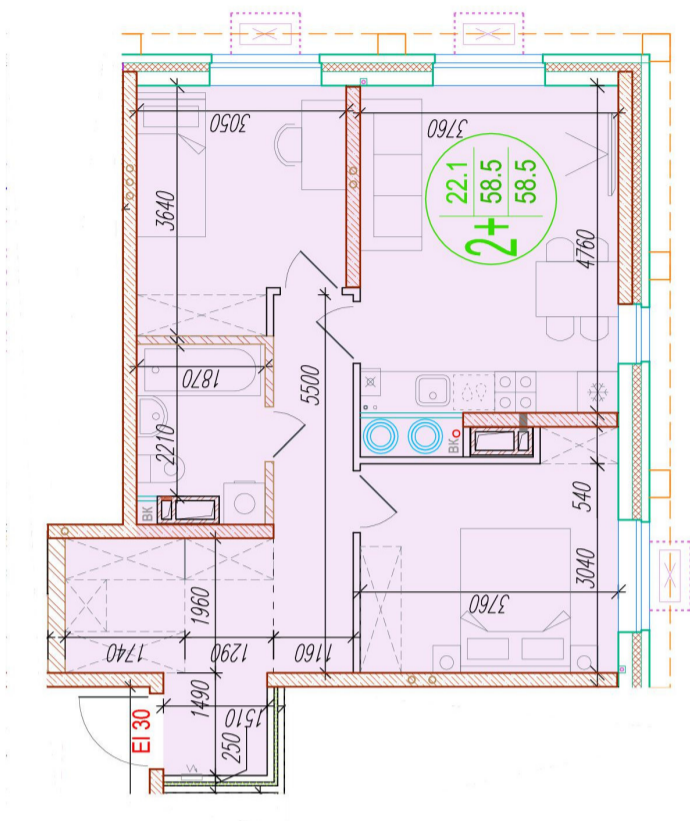

2-комнатная квартира-смайт

Площадь
58.5 м²

Этаж
8/25

Окончание строительства
4 кв. 2026

Стоимость*
от 8 307 000 ₽

Цена за м²*
от 142 000 ₽

* Предложение не является публичной офертой.

Расчёты являются предварительными, произведёнными по минимальным предложениям банков. Предлагаемая скидка является максимальной с учётом специальных ипотечных программ и/или господдержки. Данные обновлены 22.12.2024